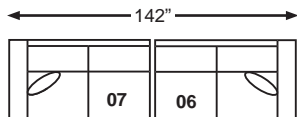

CONFIG. F
2456 / 3456-07
OR/OU
M2456P / M3456P-07
M2456P / M3456P-53

2456 / 3456-06
OR/OU
M2456P / M3456P-06
M2456P / M3456P-52

CONFIG. G
2456 / 3456-07
OR/OU
M2456P / M3456P-07
M2456P / M3456P-53

2456 / 3456-08
OR/OU
2456 / 3456-48