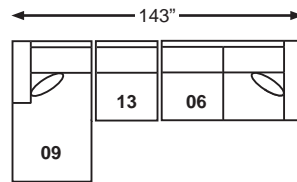

CONFIG. H
2456 / 3456-09
OR/OU
2456 / 3456-49
2456 / 3456-13

2456 / 3456-06
OR/OU
M2456P / M3456P-06
M2456P / M3456P-52