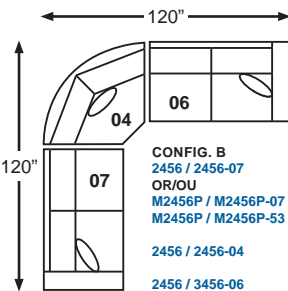

CONFIG. B
2456 / 2456-07
OR/OU
M2456P / M2456P-07
M2456P / M2456P-53

2456 / 2456-04

2456 / 3456-06
OR/OU
M2456P / M3456P-06
M2456P / M3456P-52