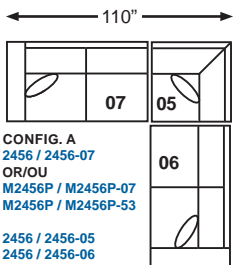

CONFIG. A
2456 / 2456-07
OR/OU
M2456P / M2456P-07
M2456P / M2456P-53

2456 / 2456-05
2456 / 2456-06
OR/OU
M2456P / M2456P-06
M2456P / M2456P-52