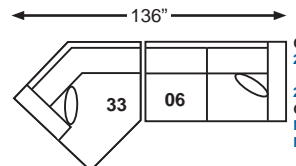

CONFIG. I
2456 / 3456-33

2456 / 3456-06
OR/OU
M2456P / M3456P-06
M2456P / M3456P-52