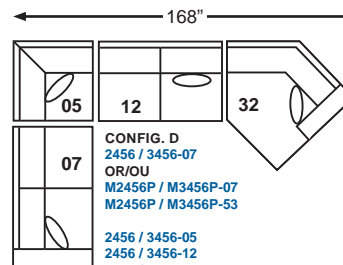

CONFIG. D
2456 / 3456-07
OR/OU
M2456P / M3456P-07
M2456P / M3456P-53

2456 / 3456-05
2456 / 3456-12
2456 / 3456-32