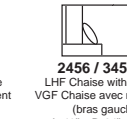

Be
YOU
nique
I make it yours!

PROUDLY BUILT IN NORTH AMERICA / FIÈREMENT CONSTRUIT EN AMÉRIQUE DU NORD

2456 & 3456 SECTIONAL/SECTIONNEL

AVAILABLE IN FABRIC OR LEATHER / DISPONIBLE EN TISSUE OU CUIR

Pillows are not available on leather versions / Coussins décoratifs ne sont pas disponibles sur leur versions en cuir.

STATIONARY STATIONNAIRE

2456 / 3456-00
Ottoman / Pouf
L-23" x D-23" x H-16"

2456 / 3456-01
Sofa / Divan
L-85" x D-39" x H-35"

POWER ÉLECTRIQUE

M2456P / M3456P-01
Power Sofa
Divan Electrique
L-85" x D-39" x H-35"

M2456P / M3456P-03
Power Chair
Fauteuil Electrique
L-39" x D-39" x H-35"

STORAGE RANGEMENT

CREATE YOUR OWN ROOM ARRANGEMENTS / AGENCEZ VOTRE MOBILIER À VOTRE GUISE

CONFIG. A
2456 / 2456-07
OR/OU
M2456P / M2456P-07
M2456P / M2456P-53

2456 / 2456-05
2456 / 2456-06
OR/OU
M2456P / M2456P-06
M2456P / M2456P-52

CONFIG. B
2456 / 2456-07
OR/OU
M2456P / M2456P-07
M2456P / M2456P-53

2456 / 2456-04

2456 / 3456-06
OR/OU
M2456P / M3456P-06
M2456P / M3456P-52

CONFIG. C
2456 / 3456-09
OR/OU
M2456P / M2456P-07
M2456P / M2456P-53

2456 / 3456-12
2456 / 3456-05

2456 / 3456-06
OR/OU
M2456P / M3456P-06
M2456P / M3456P-52

CONFIG. D
2456 / 3456-07
OR/OU
M2456P / M3456P-07
M2456P / M3456P-53

2456 / 3456-05
2456 / 3456-12
2456 / 3456-32

CONFIG. E
2456 / 3456-07
OR/OU
M2456P / M3456P-07
M2456P / M3456P-53

2456 / 3456-12
2456 / 3456-05

2456 / 3456-06
OR/OU
M2456P / M3456P-06
M2456P / M3456P-52

CONFIG. F
2456 / 3456-07
OR/OU
M2456P / M3456P-07
M2456P / M3456P-53

2456 / 3456-06
OR/OU
M2456P / M3456P-06
M2456P / M3456P-52

CONFIG. G
2456 / 3456-07
OR/OU
M2456P / M3456P-07
M2456P / M3456P-53

2456 / 3456-08
OR/OU
2456 / 3456-48

CONFIG. H
2456 / 3456-09
OR/OU
2456 / 3456-49
2456 / 3456-13

2456 / 3456-06
OR/OU
M2456P / M3456P-06
M2456P / M3456P-52