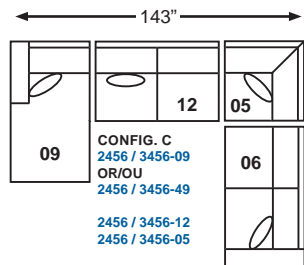

CONFIG. C
2456 / 3456-09
OR/OU
M2456P / M2456P-07
M2456P / M2456P-53

2456 / 3456-12
2456 / 3456-05

2456 / 3456-06
OR/OU
M2456P / M3456P-06
M2456P / M3456P-52