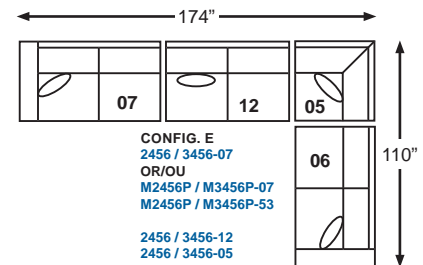

CONFIG. E
2456 / 3456-07
OR/OU
M2456P / M3456P-07
M2456P / M3456P-53

2456 / 3456-12
2456 / 3456-05

2456 / 3456-06
OR/OU
M2456P / M3456P-06
M2456P / M3456P-52

CONFIG. F
2456 / 3456-07
OR/OU
M2456P / M3456P-07
M2456P / M3456P-53

2456 / 3456-06
OR/OU
M2456P / M3456P-06
M2456P / M3456P-52

CONFIG. G
2456 / 3456-07
OR/OU
M2456P / M3456P-07
M2456P / M3456P-53

2456 / 3456-08
OR/OU
2456 / 3456-48