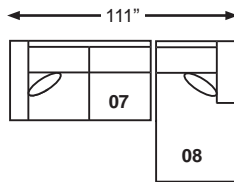

CONFIG. H
2456 / 3456-09
OR/OU
2456 / 3456-49
2456 / 3456-13

2456 / 3456-06
OR/OU
M2456P / M3456P-06
M2456P / M3456P-52