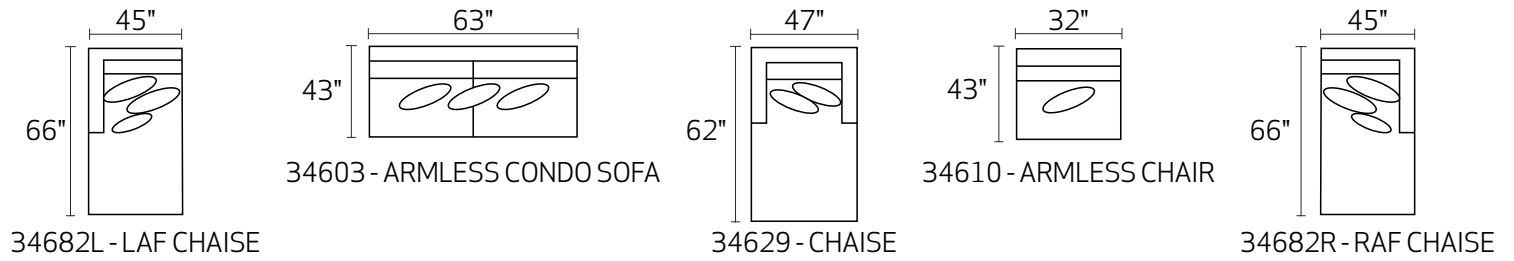

THE LAURENCE

34690 - SOFA W/REV CHAISE

34604L - LAF CHAIR 34615 - CORNER UNIT 34604R - RAF CHAIR 34626L - LAF CONDO SOFA 34626R - RAF CONDO SOFA

34682L - LAF CHAISE

34629 - CHAISE

34682R - RAF CHAISE

-26L/-15/-26R

-26L/-82R

-04L/-15/-10/-04R

-26L/-15/-03/-82R

-26L/-15/-10/-10/-15/-26R

*DIMENSIONS ARE APPROXIMATE