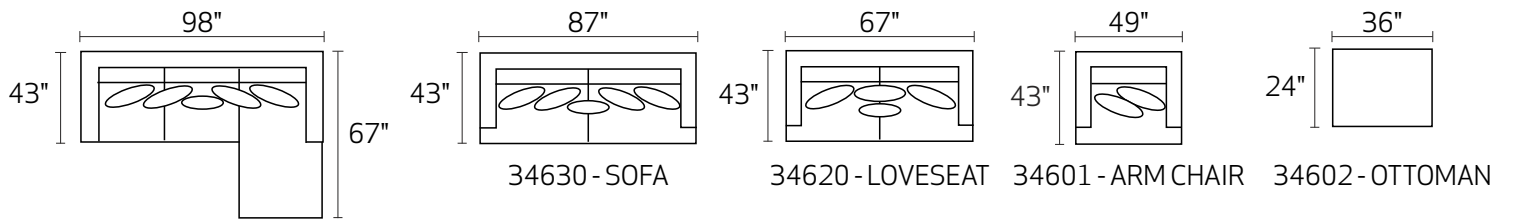

THE LAURENCE

34690 - SOFA W/REV CHAISE

34604L - LAF CHAIR 34615 - CORNER UNIT 34604R - RAF CHAIR 34626L - LAF CONDO SOFA 34626R - RAF CONDO SOFA

34682L - LAF CHAISE

34629 - CHAISE

34682R - RAF CHAISE

-26L/-15/-26R

-26L/-82R

-04L/-15/-10/-04R

-26L/-15/-03/-82R

-26L/-15/-10/-10/-15/-26R

*DIMENSIONS ARE APPROXIMATE