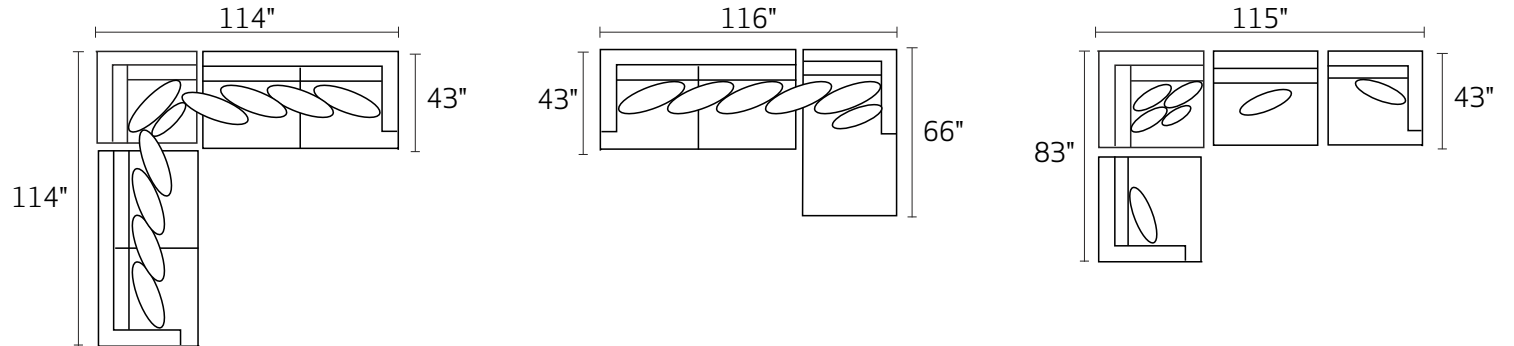

THE LAURENCE

34690 - SOFA W/REV CHAISE

34604L - LAF CHAIR 34615 - CORNER UNIT 34604R - RAF CHAIR 34626L - LAF CONDO SOFA 34626R - RAF CONDO SOFA

34682L - LAF CHAISE

34629 - CHAISE

34682R - RAF CHAISE

-26L/-15/-26R

-26L/-82R

-04L/-15/-10/-04R

-26L/-15/-03/-82R

-26L/-15/-10/-10/-15/-26R

*DIMENSIONS ARE APPROXIMATE