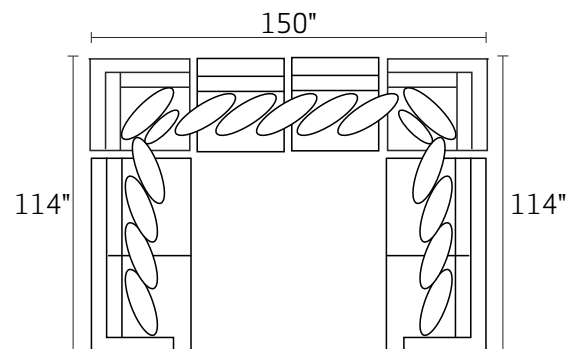

THE LAURENCE

34690 - SOFA W/REV CHAISE

34604L - LAF CHAIR 34615 - CORNER UNIT 34604R - RAF CHAIR 34626L - LAF CONDO SOFA 34626R - RAF CONDO SOFA

34682L - LAF CHAISE

34629 - CHAISE

34682R - RAF CHAISE

-26L/-15/-26R

-26L/-82R

-04L/-15/-10/-04R

-26L/-15/-03/-82R

-26L/-15/-10/-10/-15/-26R

*DIMENSIONS ARE APPROXIMATE