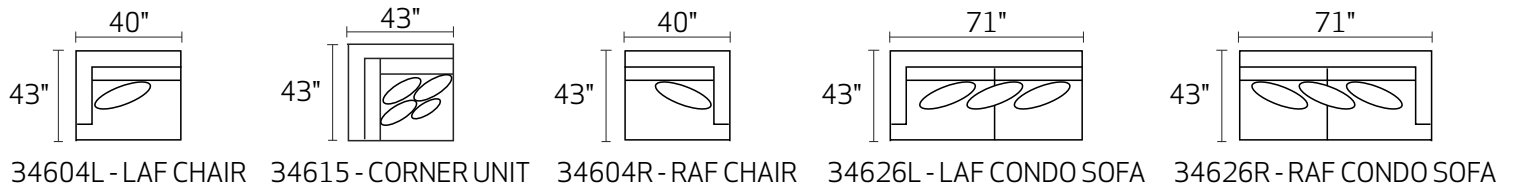

THE LAURENCE

34690 - SOFA W/REV CHAISE

34604L - LAF CHAIR 34615 - CORNER UNIT 34604R - RAF CHAIR 34626L - LAF CONDO SOFA 34626R - RAF CONDO SOFA

34682L - LAF CHAISE

34629 - CHAISE

34682R - RAF CHAISE

-26L/-15/-26R

-26L/-82R

-04L/-15/-10/-04R

-26L/-15/-03/-82R

-26L/-15/-10/-10/-15/-26R

*DIMENSIONS ARE APPROXIMATE