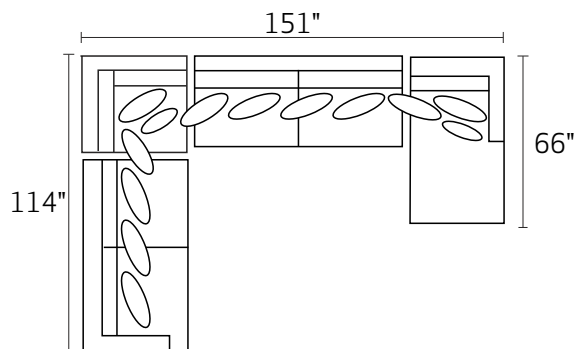

THE LAURENCE

34690 - SOFA W/REV CHAISE

34604L - LAF CHAIR 34615 - CORNER UNIT 34604R - RAF CHAIR 34626L - LAF CONDO SOFA 34626R - RAF CONDO SOFA

34682L - LAF CHAISE

34629 - CHAISE

34682R - RAF CHAISE

-26L/-15/-26R

-26L/-82R

-04L/-15/-10/-04R

-26L/-15/-03/-82R

-26L/-15/-10/-10/-15/-26R

*DIMENSIONS ARE APPROXIMATE