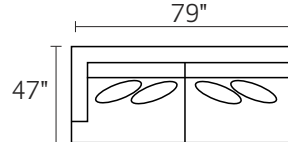

# S0246 MATTHEW

-30XXX - SOFA

-20XXX - LOVESEAT

-01XXX - ARM CHAIR

-02XXX - OTTOMAN

-15XXX - CORNER UNIT

-07XXX - ARMLESS SOFA

-35LFX - LAF SOFA

-82L/-07/-82R

-35L/-82R

-35L/-15/-07/-82R

-35L/-15/-35R

-82L/-07/-15/-35R

\*DIMENSIONS ARE APPROXIMATE