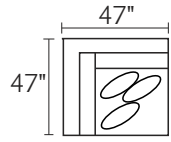

# S0246 MATTHEW

-30XXX - SOFA

-20XXX - LOVESEAT

-01XXX - ARM CHAIR

-02XXX - OTTOMAN

-15XXX - CORNER UNIT

-07XXX - ARMLESS SOFA

-35LFX - LAF SOFA

-35RFX - RAF SOFA

-10XXX - ARMLESS CHAIR

-04LFX - LAF CHAIR

-04RFX - RAF CHAIR

-29XXX - CHAISE

-82LFX - LAF CHAISE

-82RFX - RAF CHAISE

-04L/-10/-15/-07/-04R

-82L/-07/-82R

-35L/-82R

-35L/-15/-07/-82R

-35L/-15/-35R

-82L/-07/-15/-35R

\*DIMENSIONS ARE APPROXIMATE