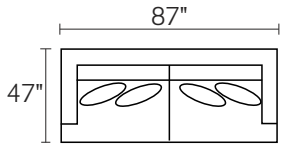

S0246 MATTHEW

-30XXX - SOFA