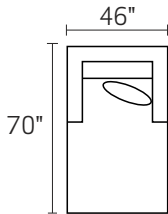

# S0246 MATTHEW

-30XXX - SOFA

-20XXX - LOVESEAT

-01XXX - ARM CHAIR

-02XXX - OTTOMAN

-15XXX - CORNER UNIT

-07XXX - ARMLESS SOFA

-35LFX - LAF SOFA

-35RFX - RAF SOFA

-10XXX - ARMLESS CHAIR

-04LFX - LAF CHAIR

-04RFX - RAF CHAIR

-29XXX - CHAISE

-82LFX - LAF CHAISE

-82RFX - RAF CHAISE

-04L/-10/-15/-07/-04R

-82L/-07/-82R

-35L/-82R

-35L/-15/-07/-82R

-35L/-15/-35R

-82L/-07/-15/-35R

\*DIMENSIONS ARE APPROXIMATE