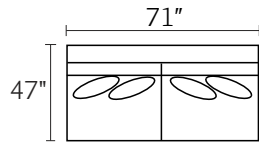

# S0246 MATTHEW

-30XXX - SOFA

-20XXX - LOVESEAT

-01XXX - ARM CHAIR

-02XXX - OTTOMAN

-15XXX - CORNER UNIT

-07XXX - ARMLESS SOFA

-35LFX - LAF SOFA

-35RFX - RAF SOFA

-10XXX - ARMLESS CHAIR

-04LFX - LAF CHAIR

-04RFX - RAF CHAIR

-29XXX - CHAISE

-82LFX - LAF CHAISE

-82RFX - RAF CHAISE

-04L/-10/-15/-07/-04R

-82L/-07/-82R

-35L/-82R

-35L/-15/-07/-82R

-35L/-15/-35R

-82L/-07/-15/-35R

\*DIMENSIONS ARE APPROXIMATE