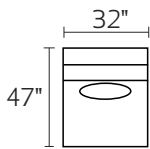

# S0246 MATTHEW

-30XXX - SOFA

-20XXX - LOVESEAT

-01XXX - ARM CHAIR

-02XXX - OTTOMAN

-15XXX - CORNER UNIT

-07XXX - ARMLESS SOFA

-35LFX - LAF SOFA

-35RFX - RAF SOFA

-10XXX - ARMLESS CHAIR

-04LFX - LAF CHAIR

-04RFX - RAF CHAIR

-29XXX - CHAISE

-82LFX - LAF CHAISE

-82RFX - RAF CHAISE

-04L/-10/-15/-07/-04R

-82L/-07/-82R

-35L/-82R

-35L/-15/-07/-82R

-35L/-15/-35R

-82L/-07/-15/-35R

\*DIMENSIONS ARE APPROXIMATE