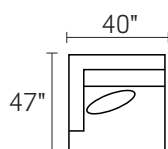

# S0246 MATTHEW

-30XXX - SOFA

-20XXX - LOVESEAT

-01XXX - ARM CHAIR

-02XXX - OTTOMAN

-15XXX - CORNER UNIT

-07XXX - ARMLESS SOFA

-35LFX - LAF SOFA

-35RFX - RAF SOFA

-10XXX - ARMLESS CHAIR

-04LFX - LAF CHAIR

-04RFX - RAF CHAIR

-29XXX - CHAISE

-82LFX - LAF CHAISE

-82RFX - RAF CHAISE

-04L/-10/-15/-07/-04R

-82L/-07/-82R

-35L/-82R

-35L/-15/-07/-82R

-35L/-15/-35R

-82L/-07/-15/-35R

\*DIMENSIONS ARE APPROXIMATE