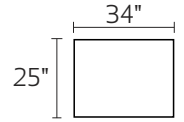

# S0246 MATTHEW

-30XXX - SOFA

-20XXX - LOVESEAT

-01XXX - ARM CHAIR

-02XXX - OTTOMAN

-15XXX - CORNER UNIT

-07XXX - ARMLESS SOFA

-35LFX - LAF SOFA

-82L/-07/-82R

-35L/-82R

-35L/-15/-07/-82R

-35L/-15/-35R

-82L/-07/-15/-35R

\*DIMENSIONS ARE APPROXIMATE