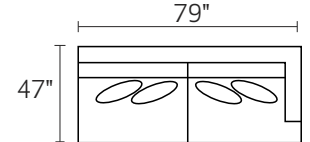

# S0246 MATTHEW

-30XXX - SOFA

-20XXX - LOVESEAT

-01XXX - ARM CHAIR

-02XXX - OTTOMAN

-15XXX - CORNER UNIT

-07XXX - ARMLESS SOFA

-35LFX - LAF SOFA

-82L/-07/-82R

-35L/-82R

-35L/-15/-07/-82R

-35L/-15/-35R

-82L/-07/-15/-35R

\*DIMENSIONS ARE APPROXIMATE