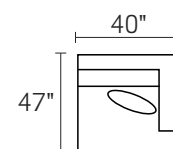

# S0246 MATTHEW

-30XXX - SOFA

-20XXX - LOVESEAT

-01XXX - ARM CHAIR

-02XXX - OTTOMAN

-15XXX - CORNER UNIT

-07XXX - ARMLESS SOFA

-35LFX - LAF SOFA

-35RFX - RAF SOFA

-10XXX - ARMLESS CHAIR

-04LFX - LAF CHAIR

-04RFX - RAF CHAIR

-29XXX - CHAISE

-82LFX - LAF CHAISE

-82RFX - RAF CHAISE

-04L/-10/-15/-07/-04R

-82L/-07/-82R

-35L/-82R

-35L/-15/-07/-82R

-35L/-15/-35R

-82L/-07/-15/-35R

\*DIMENSIONS ARE APPROXIMATE