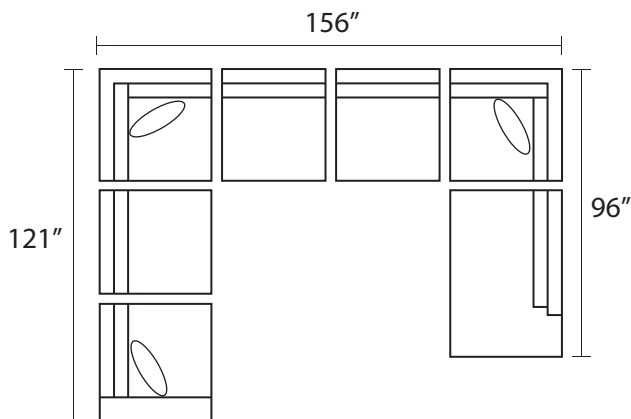

**THE WILLOW**

**WILLOW**

Style	Item	Description	L	D	H	Seats	Backs	Pillow Configuration
S0033	01XXX	Arm Chair	51	43	28	1	1	(1) 25" toss pillow
S0033	02XXX	Ottoman	36	24	18	n/a	n/a	n/a
S0033	20XXX	Loveseat	66	43	28	2	2	25" toss pillows
S0033	30XXX	Sofa	85	43	28	2	2	(2) 25" toss pillows
S0033	16XXX	Swivel Arm Chair	51	43	28	1	1	(1) 25" toss pillow
S0033	10XXX	Armless Chair	35	43	28	1	1	none
S0033	15XXX	Corner Unit	43	43	28	1	2	(1) 25" toss pillow
S0033	13LFX/RFX	LAF/RAF BUmper Chaise	60	43	28	1	1	none
S0033	04LFX/FXR	LAF / RAF Chair	43	43	28	1	1	(1) 25" toss pillow
S0033	70XXX	Estate Sofa	97	43	28	3	3	(2) 25" Toss Pillow/ (1) 23" Toss/ (1) 21" Toss
PT-P	2525SKEXP PD	25" Toss Pillow	25	25				PlumaPlush Insert
PT-P	2323SKEXP PD	23" Toss Pillow	23	23				PlumaPlush Insert
PT-P	2121SKEXP PD	21" Toss Pillow	21	21				PlumaPlush Insert

-04L LAF CHAIR

-04R RAF CHAIR

-13L LAF BUMPER CHAISE

-13R RAF BUMPER CHAISE

-04L / -10 / -15 / -10 / -04R

-04L / -10 / -15 / -13R

-04R / -10 / -15 / -10 / -10 / -15 / -13R

-13L / -15 / -10 / -10 / -15 / -10 / -04R

\* DIMENSIONS ARE APPROXIMATE