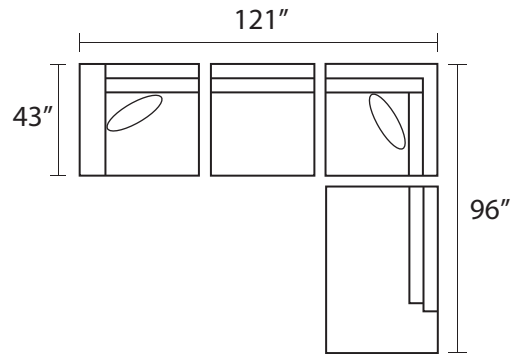

**THE WILLOW**

**WILLOW**

Style	Item	Description	L	D	H	Seats	Backs	Pillow Configuration
S0033	01XXX	Arm Chair	51	43	28	1	1	(1) 25" toss pillow
S0033	02XXX	Ottoman	36	24	18	n/a	n/a	n/a
S0033	20XXX	Loveseat	66	43	28	2	2	25" toss pillows
S0033	30XXX	Sofa	85	43	28	2	2	(2) 25" toss pillows
S0033	16XXX	Swivel Arm Chair	51	43	28	1	1	(1) 25" toss pillow
S0033	10XXX	Armless Chair	35	43	28	1	1	none
S0033	15XXX	Corner Unit	43	43	28	1	2	(1) 25" toss pillow
S0033	13LFX/RFX	LAF/RAF BUmper Chaise	60	43	28	1	1	none
S0033	04LFX/FXR	LAF / RAF Chair	43	43	28	1	1	(1) 25" toss pillow
S0033	70XXX	Estate Sofa	97	43	28	3	3	(2) 25" Toss Pillow/ (1) 23" Toss/ (1) 21" Toss
PT-P	2525SKEXP PD	25" Toss Pillow	25	25				PlumaPlush Insert
PT-P	2323SKEXP PD	23" Toss Pillow	23	23				PlumaPlush Insert
PT-P	2121SKEXP PD	21" Toss Pillow	21	21				PlumaPlush Insert

-04L LAF CHAIR

-04R RAF CHAIR

-13L LAF BUMPER CHAISE

-13R RAF BUMPER CHAISE

-04L / -10 / -15 / -10 / -04R

-04L / -10 / -15 / -13R

-04R / -10 / -15 / -10 / -10 / -15 / -13R

-13L / -15 / -10 / -10 / -15 / -10 / -04R

\* DIMENSIONS ARE APPROXIMATE