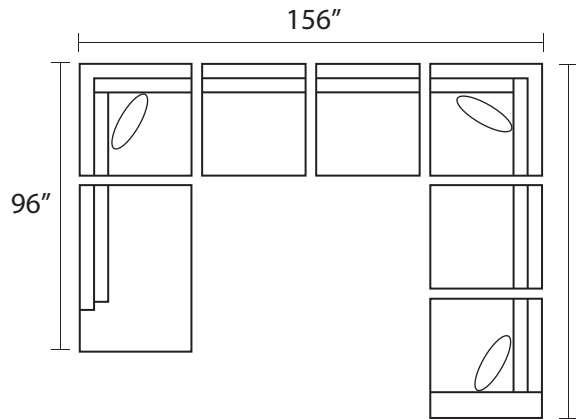

**THE WILLOW**

**WILLOW**

Style	Item	Description	L	D	H	Seats	Backs	Pillow Configuration
S0033	01XXX	Arm Chair	51	43	28	1	1	(1) 25" toss pillow
S0033	02XXX	Ottoman	36	24	18	n/a	n/a	n/a
S0033	20XXX	Loveseat	66	43	28	2	2	25" toss pillows
S0033	30XXX	Sofa	85	43	28	2	2	(2) 25" toss pillows
S0033	16XXX	Swivel Arm Chair	51	43	28	1	1	(1) 25" toss pillow
S0033	10XXX	Armless Chair	35	43	28	1	1	none
S0033	15XXX	Corner Unit	43	43	28	1	2	(1) 25" toss pillow
S0033	13LFX/RFX	LAF/RAF BUmper Chaise	60	43	28	1	1	none
S0033	04LFX/FXR	LAF / RAF Chair	43	43	28	1	1	(1) 25" toss pillow
S0033	70XXX	Estate Sofa	97	43	28	3	3	(2) 25" Toss Pillow/ (1) 23" Toss/ (1) 21" Toss
PT-P	2525SKEXP PD	25" Toss Pillow	25	25				PlumaPlush Insert
PT-P	2323SKEXP PD	23" Toss Pillow	23	23				PlumaPlush Insert
PT-P	2121SKEXP PD	21" Toss Pillow	21	21				PlumaPlush Insert

-04L LAF CHAIR

-04R RAF CHAIR

-13L LAF BUMPER CHAISE

-13R RAF BUMPER CHAISE

-04L / -10 / -15 / -10 / -04R

-04L / -10 / -15 / -13R

-04R / -10 / -15 / -10 / -10 / -15 / -13R

-13L / -15 / -10 / -10 / -15 / -10 / -04R

\* DIMENSIONS ARE APPROXIMATE