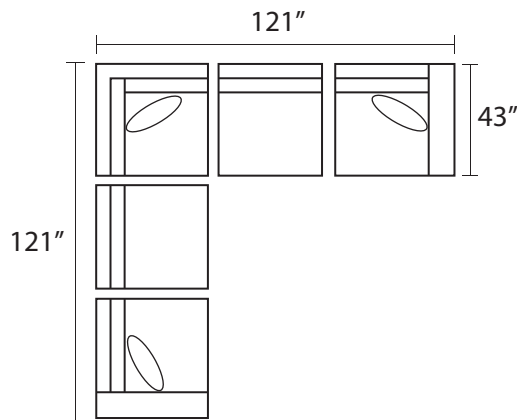

**THE WILLOW**

**WILLOW**

Style	Item	Description	L	D	H	Seats	Backs	Pillow Configuration
S0033	01XXX	Arm Chair	51	43	28	1	1	(1) 25" toss pillow
S0033	02XXX	Ottoman	36	24	18	n/a	n/a	n/a
S0033	20XXX	Loveseat	66	43	28	2	2	25" toss pillows
S0033	30XXX	Sofa	85	43	28	2	2	(2) 25" toss pillows
S0033	16XXX	Swivel Arm Chair	51	43	28	1	1	(1) 25" toss pillow
S0033	10XXX	Armless Chair	35	43	28	1	1	none
S0033	15XXX	Corner Unit	43	43	28	1	2	(1) 25" toss pillow
S0033	13LFX/RFX	LAF/RAF BUmper Chaise	60	43	28	1	1	none
S0033	04LFX/FXR	LAF / RAF Chair	43	43	28	1	1	(1) 25" toss pillow
S0033	70XXX	Estate Sofa	97	43	28	3	3	(2) 25" Toss Pillow/ (1) 23" Toss/ (1) 21" Toss
PT-P	2525SKEXP PD	25" Toss Pillow	25	25				PlumaPlush Insert
PT-P	2323SKEXP PD	23" Toss Pillow	23	23				PlumaPlush Insert
PT-P	2121SKEXP PD	21" Toss Pillow	21	21				PlumaPlush Insert

-04L LAF CHAIR

-04R RAF CHAIR

-13L LAF BUMPER CHAISE

-13R RAF BUMPER CHAISE

-04L / -10 / -15 / -10 / -04R

-04L / -10 / -15 / -13R

-04R / -10 / -15 / -10 / -10 / -15 / -13R

-13L / -15 / -10 / -10 / -15 / -10 / -04R

\* DIMENSIONS ARE APPROXIMATE