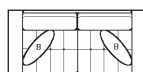

PICK FROM 10 PIECES

2M / 3M-00 OTTOMAN
L-35" D-25" H-19"

2M1 / 3M1-01 SOFA
L-86" D-38" H-37"

2M1 / 3M1-02 LOVESEAT
L-54" D-38" H-37"

2M1 / 3M1-27 CONDO SOFA
L-70" D-38" H-37"

2M1 / 3M1-45 CHAIR & A HALF
L-40" D-38" H-37"