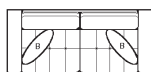

PICK FROM 10 PIECES

2M / 3M-00 OTTOMAN
L-35" D-25" H-19"

2M1 / 3M1-01 SOFA
L-86" D-38" H-37"

2M1 / 3M1-02 LOVESEAT
L-54" D-38" H-37"

2M1 / 3M1-27 CONDO SOFA
L-70" D-38" H-37"

2M1 / 3M1-45 CHAIR & A HALF
L-40" D-38" H-37"

2M1 / 3M1-06 RHF LOVESEAT
L-67" D-38" H-37"

2M1 / 3M1-07 LHF LOVESEAT
L-67" D-38" H-37"

2M1 / 3M1-08 RHF CHAISE
with floating ottoman
L-36" D-62" H-37"

2M1 / 3M1-09 LHF CHAISE
with floating ottoman
L-36" D-62" H-37"