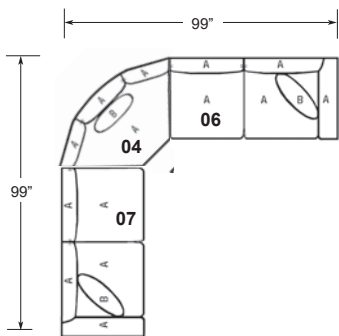

2805-04
Wedge
Coin Arrondi
L-45" D-45" H-36"

2805-06
RHF Loveseat
VDF Causeuse
(bras droit)
L-54" D-35" H-36"

2805-07
LHF Loveseat
VGF Causeuse
(bras gauche)
L-54" D-35" H-36"

2805-16
RHF Sofa
VDF Divan (bras droit)
L-76.5" D-35" H-36"

2805-17
LHF Sofa
VGF Divan (bras gauche)
L-76.5" D-35" H-36"

2805-30
RHF Corner Sofa Sectional
VDF Divan Sectionnel Coin
(bras droit)
L-89" D-35" H-36"

2805-31
LHF Corner Sofa Sectional
VGF Divan Sectionnel Coin
(bras gauche)
L-89" D-35" H-36"

CREATE YOUR OWN ROOM ARRANGEMENTS / AGENCEZ VOTRE MOBILIER À VOTRE GUISE

2805 SECTIONAL

2805-01
Sofa

L-84 D-35" H-36"

2805-02
Loveseat

L-61" D-35" H-36"

2805-03
Chair

L-38" D-35" H-36"

2805
Queen Bed

L-84" D-35" H-36"

2805-04
Wedge

L-45" D-45" H-36"

2805-06
RHF Loveseat

L-54" D-35" H-36"

2805-07
LHF Loveseat

L-54" D-35" H-36"