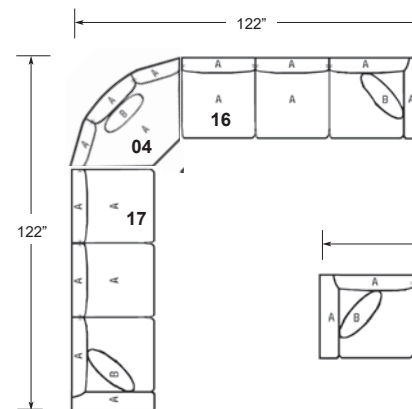

2805-04
Wedge
Coin Arrondi
L-45" D-45" H-36"

2805-06
RHF Loveseat
VDF Causeuse
(bras droit)
L-54" D-35" H-36"

2805-07
LHF Loveseat
VGF Causeuse
(bras gauche)
L-54" D-35" H-36"

2805-16
RHF Sofa
VDF Divan (bras droit)
L-76.5" D-35" H-36"

2805-17
LHF Sofa
VGF Divan (bras gauche)
L-76.5" D-35" H-36"

2805-30
RHF Corner Sofa Sectional
VDF Divan Sectionnel Coin
(bras droit)
L-89" D-35" H-36"

2805-31
LHF Corner Sofa Sectional
VGF Divan Sectionnel Coin
(bras gauche)
L-89" D-35" H-36"

CREATE YOUR OWN ROOM ARRANGEMENTS / AGENCEZ VOTRE MOBILIER À VOTRE GUISE

2805 SECTIONAL

2805-01
Sofa

L-84 D-35" H-36"

2805-02
Loveseat

L-61" D-35" H-36"

2805-03
Chair

L-38" D-35" H-36"

2805
Queen Bed

L-84" D-35" H-36"

2805-04
Wedge

L-45" D-45" H-36"

2805-06
RHF Loveseat

L-54" D-35" H-36"

2805-07
LHF Loveseat

L-54" D-35" H-36"