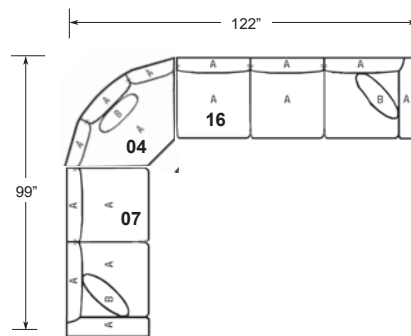

2805-04
Wedge
Coin Arrondi
L-45" D-45" H-36"

2805-06
RHF Loveseat
VDF Causeuse
(bras droit)
L-54" D-35" H-36"

2805-07
LHF Loveseat
VGF Causeuse
(bras gauche)
L-54" D-35" H-36"

2805-16
RHF Sofa
VDF Divan (bras droit)
L-76.5" D-35" H-36"

2805-17
LHF Sofa
VGF Divan (bras gauche)
L-76.5" D-35" H-36"

2805-30
RHF Corner Sofa Sectional
VDF Divan Sectionnel Coin
(bras droit)
L-89" D-35" H-36"

2805-31
LHF Corner Sofa Sectional
VGF Divan Sectionnel Coin
(bras gauche)
L-89" D-35" H-36"

CREATE YOUR OWN ROOM ARRANGEMENTS / AGENCEZ VOTRE MOBILIER À VOTRE GUISE

2805 SECTIONAL

2805-01
Sofa

L-84 D-35" H-36"

2805-02
Loveseat

L-61" D-35" H-36"

2805-03
Chair

L-38" D-35" H-36"

2805
Queen Bed

L-84" D-35" H-36"

2805-04
Wedge

L-45" D-45" H-36"

2805-06
RHF Loveseat

L-54" D-35" H-36"

2805-07
LHF Loveseat

L-54" D-35" H-36"