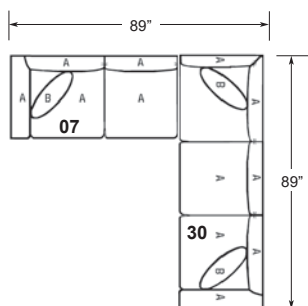

2805-04
Wedge
Coin Arrondi
L-45" D-45" H-36"

2805-06
RHF Loveseat
VDF Causeuse
(bras droit)
L-54" D-35" H-36"

2805-07
LHF Loveseat
VGF Causeuse
(bras gauche)
L-54" D-35" H-36"

2805-16
RHF Sofa
VDF Divan (bras droit)
L-76.5" D-35" H-36"

2805-17
LHF Sofa
VGF Divan (bras gauche)
L-76.5" D-35" H-36"

2805-30
RHF Corner Sofa Sectional
VDF Divan Sectionnel Coin
(bras droit)
L-89" D-35" H-36"

2805-31
LHF Corner Sofa Sectional
VGF Divan Sectionnel Coin
(bras gauche)
L-89" D-35" H-36"

CREATE YOUR OWN ROOM ARRANGEMENTS / AGENCEZ VOTRE MOBILIER À VOTRE GUISE

2805 SECTIONAL

2805-01
Sofa

L-84 D-35" H-36"

2805-02
Loveseat

L-61" D-35" H-36"

2805-03
Chair

L-38" D-35" H-36"

2805
Queen Bed

L-84" D-35" H-36"

2805-04
Wedge

L-45" D-45" H-36"

2805-06
RHF Loveseat

L-54" D-35" H-36"

2805-07
LHF Loveseat

L-54" D-35" H-36"