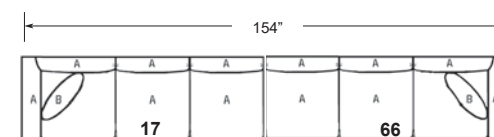

2805-04
Wedge
Coin Arrondi
L-45" D-45" H-36"

2805-06
RHF Loveseat
VDF Causeuse
(bras droit)
L-54" D-35" H-36"

2805-07
LHF Loveseat
VGF Causeuse
(bras gauche)
L-54" D-35" H-36"

2805-16
RHF Sofa
VDF Divan (bras droit)
L-76.5" D-35" H-36"

2805-17
LHF Sofa
VGF Divan (bras gauche)
L-76.5" D-35" H-36"

2805-30
RHF Corner Sofa Sectional
VDF Divan Sectionnel Coin
(bras droit)
L-89" D-35" H-36"

2805-31
LHF Corner Sofa Sectional
VGF Divan Sectionnel Coin
(bras gauche)
L-89" D-35" H-36"

CREATE YOUR OWN ROOM ARRANGEMENTS / AGENCEZ VOTRE MOBILIER À VOTRE GUISE

2805 SECTIONAL

2805-01
Sofa

L-84 D-35" H-36"

2805-02
Loveseat

L-61" D-35" H-36"

2805-03
Chair

L-38" D-35" H-36"