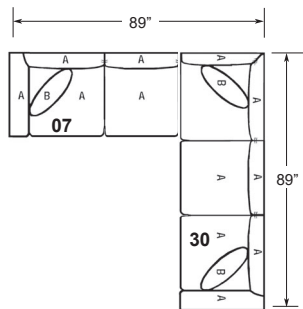

2705 & 3705
Queen Bed
Divan-lit queen
L-84" D-35" H-36"

2705 & 3705-04
Wedge
Coin Arrondi
L-45" D-45" H-36"

2705 & 3705-06
RHF Loveseat
VDF Causeuse
(bras droit)
L-54" D-35" H-36"

2705 & 3705-07
LHF Loveseat
VGF Causeuse
(bras gauche)
L-54" D-35" H-36"

2705 & 3705-16
RHF Sofa
VDF Divan (bras droit)
L-77" D-35" H-36"

2705 & 3705-17
LHF Sofa
VGF Divan (bras gauche)
L-77" D-35" H-36"

2705 & 3705-30
RHF Corner Sofa Sectional
VDF Divan Sectionnel Coin
(bras droit)
L-89" D-35" H-36"

2705 & 3705-31
LHF Corner Sofa Sectional
VGF Divan Sectionnel Coin
(bras gauche)
L-89" D-35" H-36"

CREATE YOUR OWN ROOM ARRANGEMENTS / AGENCEZ VOTRE MOBILIER À VOTRE GUISE

2705-3705

SECTIONAL AVAILABLE IN FABRIC OR LEATHER

2705 & 3705-01
Sofa
L-84 D-35" H-36"

2705 & 3705-02
Loveseat
L-61" D-35" H-36"

2705 & 3705-03
Chair
L-38" D-35" H-36"

2705 & 3705
Queen Bed
L-84" D-35" H-36"

2705 & 3705-04
Wedge
L-45" D-45" H-36"

2705 & 3705-06
RHF Loveseat
L-54" D-35" H-36"