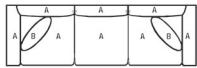

2705 & 3705
Queen Bed
Divan-lit queen
L-84" D-35" H-36"

2705 & 3705-04
Wedge
Coin Arrondi
L-45" D-45" H-36"

2705 & 3705-06
RHF Loveseat
VDF Causeuse
(bras droit)
L-54" D-35" H-36"

2705 & 3705-07
LHF Loveseat
VGF Causeuse
(bras gauche)
L-54" D-35" H-36"

2705 & 3705-16
RHF Sofa
VDF Divan (bras droit)
L-77" D-35" H-36"

2705 & 3705-17
LHF Sofa
VGF Divan (bras gauche)
L-77" D-35" H-36"

2705 & 3705-30
RHF Corner Sofa Sectional
VDF Divan Sectionnel Coin
(bras droit)
L-89" D-35" H-36"

2705 & 3705-31
LHF Corner Sofa Sectional
VGF Divan Sectionnel Coin
(bras gauche)
L-89" D-35" H-36"

CREATE YOUR OWN ROOM ARRANGEMENTS / AGENCEZ VOTRE MOBILIER À VOTRE GUISE

2705-3705

SECTIONAL AVAILABLE IN FABRIC OR LEATHER

2705 & 3705-01
Sofa
L-84 D-35" H-36"

2705 & 3705-02
Loveseat
L-61" D-35" H-36"

2705 & 3705-03
Chair
L-38" D-35" H-36"

2705 & 3705
Queen Bed
L-84" D-35" H-36"

2705 & 3705-04
Wedge
L-45" D-45" H-36"

2705 & 3705-06
RHF Loveseat
L-54" D-35" H-36"