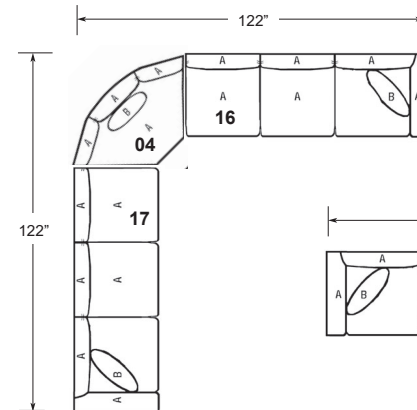

2705 & 3705
Queen Bed
Divan-lit queen
L-84" D-35" H-36"

2705 & 3705-04
Wedge
Coin Arrondi
L-45" D-45" H-36"

2705 & 3705-06
RHF Loveseat
VDF Causeuse
(bras droit)
L-54" D-35" H-36"

2705 & 3705-07
LHF Loveseat
VGF Causeuse
(bras gauche)
L-54" D-35" H-36"

2705 & 3705-16
RHF Sofa
VDF Divan (bras droit)
L-77" D-35" H-36"

2705 & 3705-17
LHF Sofa
VGF Divan (bras gauche)
L-77" D-35" H-36"

2705 & 3705-30
RHF Corner Sofa Sectional
VDF Divan Sectionnel Coin
(bras droit)
L-89" D-35" H-36"

2705 & 3705-31
LHF Corner Sofa Sectional
VGF Divan Sectionnel Coin
(bras gauche)
L-89" D-35" H-36"

CREATE YOUR OWN ROOM ARRANGEMENTS / AGENCEZ VOTRE MOBILIER À VOTRE GUISE

2705-3705

SECTIONAL AVAILABLE IN FABRIC OR LEATHER

2705 & 3705-01
Sofa
L-84 D-35" H-36"

2705 & 3705-02
Loveseat
L-61" D-35" H-36"

2705 & 3705-03
Chair
L-38" D-35" H-36"

2705 & 3705
Queen Bed
L-84" D-35" H-36"

2705 & 3705-04
Wedge
L-45" D-45" H-36"

2705 & 3705-06
RHF Loveseat
L-54" D-35" H-36"