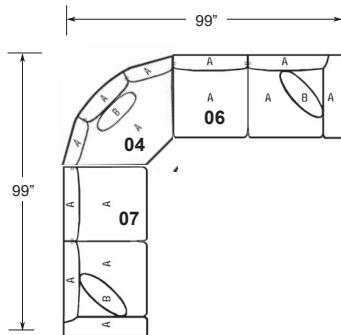

2705 & 3705
Queen Bed
Divan-lit queen
L-84" D-35" H-36"

2705 & 3705-04
Wedge
Coin Arrondi
L-45" D-45" H-36"

2705 & 3705-06
RHF Loveseat
VDF Causeuse
(bras droit)
L-54" D-35" H-36"

2705 & 3705-07
LHF Loveseat
VGF Causeuse
(bras gauche)
L-54" D-35" H-36"

2705 & 3705-16
RHF Sofa
VDF Divan (bras droit)
L-77" D-35" H-36"

2705 & 3705-17
LHF Sofa
VGF Divan (bras gauche)
L-77" D-35" H-36"

2705 & 3705-30
RHF Corner Sofa Sectional
VDF Divan Sectionnel Coin
(bras droit)
L-89" D-35" H-36"

2705 & 3705-31
LHF Corner Sofa Sectional
VGF Divan Sectionnel Coin
(bras gauche)
L-89" D-35" H-36"

CREATE YOUR OWN ROOM ARRANGEMENTS / AGENCEZ VOTRE MOBILIER À VOTRE GUISE

2705-3705

SECTIONAL AVAILABLE IN FABRIC OR LEATHER

2705 & 3705-01
Sofa
L-84 D-35" H-36"

2705 & 3705-02
Loveseat
L-61" D-35" H-36"

2705 & 3705-03
Chair
L-38" D-35" H-36"

2705 & 3705
Queen Bed
L-84" D-35" H-36"

2705 & 3705-04
Wedge
L-45" D-45" H-36"

2705 & 3705-06
RHF Loveseat
L-54" D-35" H-36"