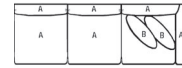

2705 & 3705-16
RHF Sofa
L-77" D-35" H-36"