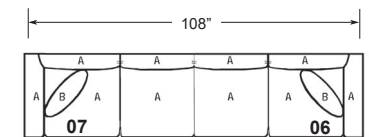

2705 & 3705
Queen Bed
Divan-lit queen
L-84" D-35" H-36"

2705 & 3705-04
Wedge
Coin Arrondi
L-45" D-45" H-36"

2705 & 3705-06
RHF Loveseat
VDF Causeuse
(bras droit)
L-54" D-35" H-36"

2705 & 3705-07
LHF Loveseat
VGF Causeuse
(bras gauche)
L-54" D-35" H-36"

2705 & 3705-16
RHF Sofa
VDF Divan (bras droit)
L-77" D-35" H-36"

2705 & 3705-17
LHF Sofa
VGF Divan (bras gauche)
L-77" D-35" H-36"

2705 & 3705-30
RHF Corner Sofa Sectional
VDF Divan Sectionnel Coin
(bras droit)
L-89" D-35" H-36"

2705 & 3705-31
LHF Corner Sofa Sectional
VGF Divan Sectionnel Coin
(bras gauche)
L-89" D-35" H-36"

CREATE YOUR OWN ROOM ARRANGEMENTS / AGENCEZ VOTRE MOBILIER À VOTRE GUISE

2705-3705

SECTIONAL AVAILABLE IN FABRIC OR LEATHER