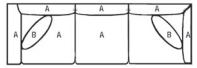

2705 & 3705-31
LHF Corner Sofa Sectional
VGF Divan Sectionnel Coin
(bras gauche)
L-89" D-35" H-36"

CREATE YOUR OWN ROOM ARRANGEMENTS / AGENCEZ VOTRE MOBILIER À VOTRE GUISE

2705-3705

SECTIONAL AVAILABLE IN FABRIC OR LEATHER

2705 & 3705-01
Sofa
L-84 D-35" H-36"

2705 & 3705-02
Loveseat
L-61" D-35" H-36"

2705 & 3705-03
Chair
L-38" D-35" H-36"

2705 & 3705
Queen Bed
L-84" D-35" H-36"

2705 & 3705-04
Wedge
L-45" D-45" H-36"

2705 & 3705-06
RHF Loveseat
L-54" D-35" H-36"

2705 & 3705-07
LHF Loveseat
L-54" D-35" H-36"

2705 & 3705-16
RHF Sofa
L-77" D-35" H-36"

2705 & 3705-17
LHF Sofa
L-77" D-35" H-36"

2705 & 3705-30
RHF Corner Sofa Sectional
L-89" D-35" H-36"

2705 & 3705-31
LHF Corner Sofa Sectional
L-89" D-35" H-36"