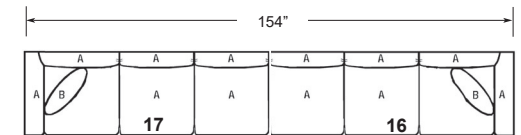

2705 & 3705
Queen Bed
Divan-lit queen
L-84" D-35" H-36"

2705 & 3705-04
Wedge
Coin Arrondi
L-45" D-45" H-36"

2705 & 3705-06
RHF Loveseat
VDF Causeuse
(bras droit)
L-54" D-35" H-36"

2705 & 3705-07
LHF Loveseat
VGF Causeuse
(bras gauche)
L-54" D-35" H-36"

2705 & 3705-16
RHF Sofa
VDF Divan (bras droit)
L-77" D-35" H-36"

2705 & 3705-17
LHF Sofa
VGF Divan (bras gauche)
L-77" D-35" H-36"

2705 & 3705-30
RHF Corner Sofa Sectional
VDF Divan Sectionnel Coin
(bras droit)
L-89" D-35" H-36"

2705 & 3705-31
LHF Corner Sofa Sectional
VGF Divan Sectionnel Coin
(bras gauche)
L-89" D-35" H-36"

CREATE YOUR OWN ROOM ARRANGEMENTS / AGENCEZ VOTRE MOBILIER À VOTRE GUISE

2705-3705

SECTIONAL AVAILABLE IN FABRIC OR LEATHER