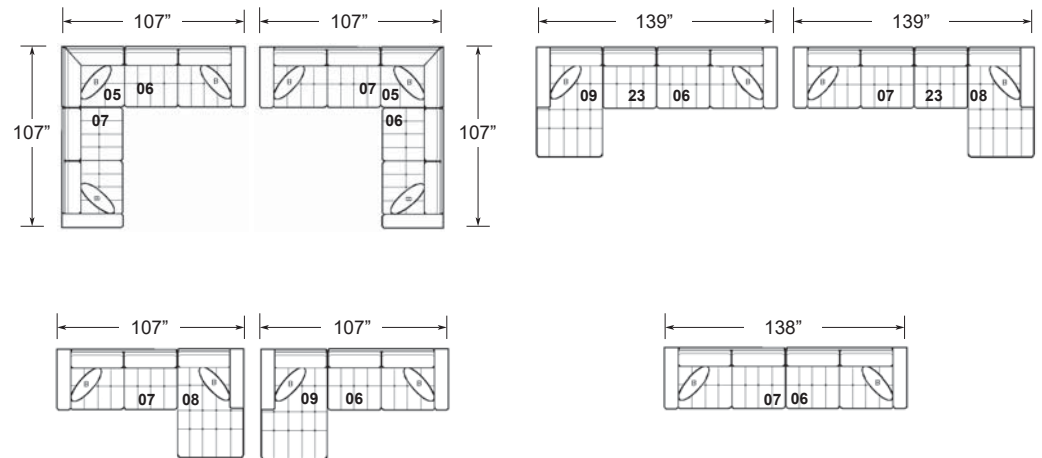

2795-07-05-06 - Pewter - 6.7" Metal Cone

2795-01 - 7" Wood Cone

2795-01 - Pewter - 6.7" Metal Cone

PROUDLY BUILT IN NORTH AMERICA / FIÈREMENT CONSTRUIT EN AMÉRIQUE DU NORD

2795 & 3795 SECTIONAL/SECTIONNEL

6.7" Metal Cone
Pewter OR Black

3795-07-08 - Black - 6.7" Metal Cone

CREATE YOUR OWN ROOM ARRANGEMENTS / AGENCEZ VOTRE MOBILIER À VOTRE GUISE

2795-07-05-06 - Pewter - 6.7" Metal Cone

2795-01 - 7" Wood Cone