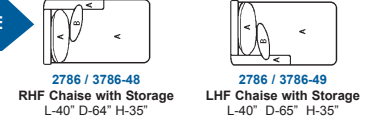

2786 & 3786

AVAILABLE IN FABRIC OR LEATHER

Sinuous Spring Construction, 1.9 lb. Foam,
Semi-Attached back.
Water fowl feather encased in a 100% cotton twill

PROUDLY BUILT IN NORTH AMERICA

STATIONARY

POWER

STORAGE

CREATE YOUR OWN ROOM ARRANGEMENTS