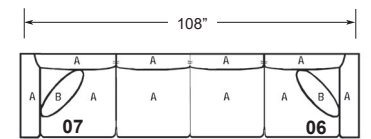

2705 & 3705
Queen Bed
Divan-lit queen
L-84" D-35" H-36"

2705 & 3705-04
Wedge
Coin Arrondi
L-45" D-45" H-36"

2705 & 3705-06
RHF Loveseat
VDF Causeuse
(bras droit)
L-54" D-35" H-36"

2705 & 3705-07
LHF Loveseat
VGF Causeuse
(bras gauche)
L-54" D-35" H-36"

2705 & 3705-16
RHF Sofa
VDF Divan (bras droit)
L-77" D-35" H-36"

2705 & 3705-17
LHF Sofa
VGF Divan (bras gauche)
L-77" D-35" H-36"

2705 & 3705-30
RHF Corner Sofa Sectional
VDF Divan Sectionnel Coin
(bras droit)
L-89" D-35" H-36"

2705 & 3705-31
LHF Corner Sofa Sectional
VGF Divan Sectionnel Coin
(bras gauche)
L-89" D-35" H-36"

CREATE YOUR OWN ROOM ARRANGEMENTS / AGENCEZ VOTRE MOBILIER À VOTRE GUISE

2705-3705

SECTIONAL AVAILABLE IN FABRIC OR LEATHER