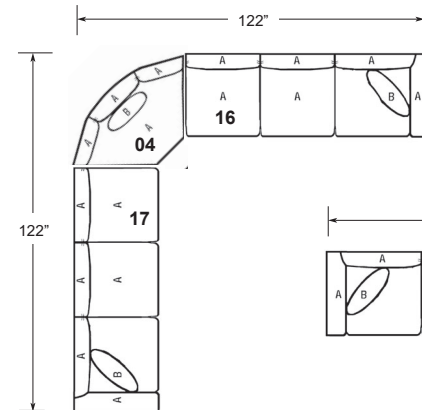

2705 & 3705
Queen Bed
Divan-lit queen
L-84" D-35" H-36"

2705 & 3705-04
Wedge
Coin Arrondi
L-45" D-45" H-36"

2705 & 3705-06
RHF Loveseat
VDF Causeuse
(bras droit)
L-54" D-35" H-36"

2705 & 3705-07
LHF Loveseat
VGF Causeuse
(bras gauche)
L-54" D-35" H-36"

2705 & 3705-16
RHF Sofa
VDF Divan (bras droit)
L-77" D-35" H-36"

2705 & 3705-17
LHF Sofa
VGF Divan (bras gauche)
L-77" D-35" H-36"

2705 & 3705-30
RHF Corner Sofa Sectional
VDF Divan Sectionnel Coin
(bras droit)
L-89" D-35" H-36"

2705 & 3705-31
LHF Corner Sofa Sectional
VGF Divan Sectionnel Coin
(bras gauche)
L-89" D-35" H-36"

CREATE YOUR OWN ROOM ARRANGEMENTS / AGENCEZ VOTRE MOBILIER À VOTRE GUISE

2705-3705

SECTIONAL AVAILABLE IN FABRIC OR LEATHER

2705 & 3705-01
Sofa
L-84 D-35" H-36"

2705 & 3705-02
Loveseat
L-61" D-35" H-36"

2705 & 3705-03
Chair
L-38" D-35" H-36"

2705 & 3705
Queen Bed
L-84" D-35" H-36"

2705 & 3705-04
Wedge
L-45" D-45" H-36"

2705 & 3705-06
RHF Loveseat
L-54" D-35" H-36"