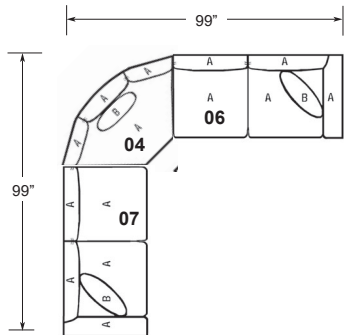

2705 & 3705
Queen Bed
Divan-lit queen
L-84" D-35" H-36"

2705 & 3705-04
Wedge
Coin Arrondi
L-45" D-45" H-36"

2705 & 3705-06
RHF Loveseat
VDF Causeuse
(bras droit)
L-54" D-35" H-36"

2705 & 3705-07
LHF Loveseat
VGF Causeuse
(bras gauche)
L-54" D-35" H-36"

2705 & 3705-16
RHF Sofa
VDF Divan (bras droit)
L-77" D-35" H-36"

2705 & 3705-17
LHF Sofa
VGF Divan (bras gauche)
L-77" D-35" H-36"

2705 & 3705-30
RHF Corner Sofa Sectional
VDF Divan Sectionnel Coin
(bras droit)
L-89" D-35" H-36"

2705 & 3705-31
LHF Corner Sofa Sectional
VGF Divan Sectionnel Coin
(bras gauche)
L-89" D-35" H-36"

CREATE YOUR OWN ROOM ARRANGEMENTS / AGENCEZ VOTRE MOBILIER À VOTRE GUISE

2705-3705

SECTIONAL AVAILABLE IN FABRIC OR LEATHER

2705 & 3705-01
Sofa
L-84 D-35" H-36"

2705 & 3705-02
Loveseat
L-61" D-35" H-36"

2705 & 3705-03
Chair
L-38" D-35" H-36"

2705 & 3705
Queen Bed
L-84" D-35" H-36"

2705 & 3705-04
Wedge
L-45" D-45" H-36"

2705 & 3705-06
RHF Loveseat
L-54" D-35" H-36"