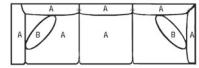

2705 & 3705-31
LHF Corner Sofa Sectional
VGF Divan Sectionnel Coin
(bras gauche)
L-89" D-35" H-36"

CREATE YOUR OWN ROOM ARRANGEMENTS / AGENCEZ VOTRE MOBILIER À VOTRE GUISE

2705-3705

SECTIONAL AVAILABLE IN FABRIC OR LEATHER

2705 & 3705-01
Sofa
L-84 D-35" H-36"

2705 & 3705-02
Loveseat
L-61" D-35" H-36"

2705 & 3705-03
Chair
L-38" D-35" H-36"

2705 & 3705
Queen Bed
L-84" D-35" H-36"

2705 & 3705-04
Wedge
L-45" D-45" H-36"

2705 & 3705-06
RHF Loveseat
L-54" D-35" H-36"

2705 & 3705-07
LHF Loveseat
L-54" D-35" H-36"

2705 & 3705-16
RHF Sofa
L-77" D-35" H-36"

2705 & 3705-17
LHF Sofa
L-77" D-35" H-36"

2705 & 3705-30
RHF Corner Sofa Sectional
L-89" D-35" H-36"

2705 & 3705-31
LHF Corner Sofa Sectional
L-89" D-35" H-36"