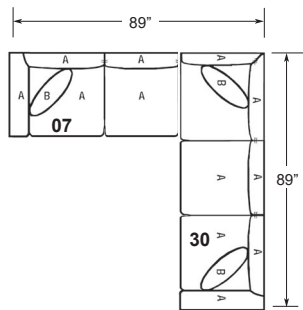

2705 & 3705
Queen Bed
Divan-lit queen
L-84" D-35" H-36"

2705 & 3705-04
Wedge
Coin Arrondi
L-45" D-45" H-36"

2705 & 3705-06
RHF Loveseat
VDF Causeuse
(bras droit)
L-54" D-35" H-36"

2705 & 3705-07
LHF Loveseat
VGF Causeuse
(bras gauche)
L-54" D-35" H-36"

2705 & 3705-16
RHF Sofa
VDF Divan (bras droit)
L-77" D-35" H-36"

2705 & 3705-17
LHF Sofa
VGF Divan (bras gauche)
L-77" D-35" H-36"

2705 & 3705-30
RHF Corner Sofa Sectional
VDF Divan Sectionnel Coin
(bras droit)
L-89" D-35" H-36"

2705 & 3705-31
LHF Corner Sofa Sectional
VGF Divan Sectionnel Coin
(bras gauche)
L-89" D-35" H-36"

CREATE YOUR OWN ROOM ARRANGEMENTS / AGENCEZ VOTRE MOBILIER À VOTRE GUISE

2705-3705

SECTIONAL AVAILABLE IN FABRIC OR LEATHER

2705 & 3705-01
Sofa
L-84 D-35" H-36"

2705 & 3705-02
Loveseat
L-61" D-35" H-36"

2705 & 3705-03
Chair
L-38" D-35" H-36"

2705 & 3705
Queen Bed
L-84" D-35" H-36"

2705 & 3705-04
Wedge
L-45" D-45" H-36"

2705 & 3705-06
RHF Loveseat
L-54" D-35" H-36"