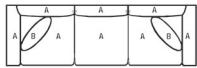

2705 & 3705
Queen Bed
Divan-lit queen
L-84" D-35" H-36"

2705 & 3705-04
Wedge
Coin Arrondi
L-45" D-45" H-36"

2705 & 3705-06
RHF Loveseat
VDF Causeuse
(bras droit)
L-54" D-35" H-36"

2705 & 3705-07
LHF Loveseat
VGF Causeuse
(bras gauche)
L-54" D-35" H-36"

2705 & 3705-16
RHF Sofa
VDF Divan (bras droit)
L-77" D-35" H-36"

2705 & 3705-17
LHF Sofa
VGF Divan (bras gauche)
L-77" D-35" H-36"

2705 & 3705-30
RHF Corner Sofa Sectional
VDF Divan Sectionnel Coin
(bras droit)
L-89" D-35" H-36"

2705 & 3705-31
LHF Corner Sofa Sectional
VGF Divan Sectionnel Coin
(bras gauche)
L-89" D-35" H-36"

CREATE YOUR OWN ROOM ARRANGEMENTS / AGENCEZ VOTRE MOBILIER À VOTRE GUISE

2705-3705

SECTIONAL AVAILABLE IN FABRIC OR LEATHER