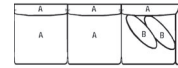

2705 & 3705-16
RHF Sofa
L-77" D-35" H-36"