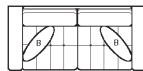

PICK FROM 10 PIECES

2M / 3M-00 OTTOMAN
L-35" D-25" H-19"

2M1 / 3M1-01 SOFA
L-86" D-38" H-37"

2M1 / 3M1-02 LOVESEAT
L-54" D-38" H-37"

2M1 / 3M1-27 CONDO SOFA
L-70" D-38" H-37"

2M1 / 3M1-45 CHAIR & A HALF
L-40" D-38" H-37"