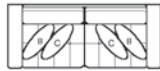

PICK FROM 10 PIECES

2M / 3M-00 OTTOMAN
L-35" D-25" H-19"

2M1 / 3M1-01 SOFA
L-86" D-38" H-37"

2M1 / 3M1-02 LOVESEAT
L-54" D-38" H-37"

2M1 / 3M1-27 CONDO SOFA
L-70" D-38" H-37"

2M1 / 3M1-45 CHAIR & A HALF
L-40" D-38" H-37"