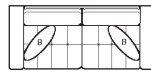

PICK FROM 10 PIECES

2M / 3M-00 OTTOMAN
L-35" D-25" H-19"

2M1 / 3M1-01 SOFA
L-86" D-38" H-37"

2M1 / 3M1-02 LOVESEAT
L-54" D-38" H-37"

2M1 / 3M1-27 CONDO SOFA
L-70" D-38" H-37"

2M1 / 3M1-45 CHAIR & A HALF
L-40" D-38" H-37"

2M1 / 3M1-06 RHF LOVESEAT
L-67" D-38" H-37"

2M1 / 3M1-07 LHF LOVESEAT
L-67" D-38" H-37"

2M1 / 3M1-08 RHF CHAISE
with floating ottoman
L-36" D-62" H-37"

2M1 / 3M1-09 LHF CHAISE
with floating ottoman
L-36" D-62" H-37"