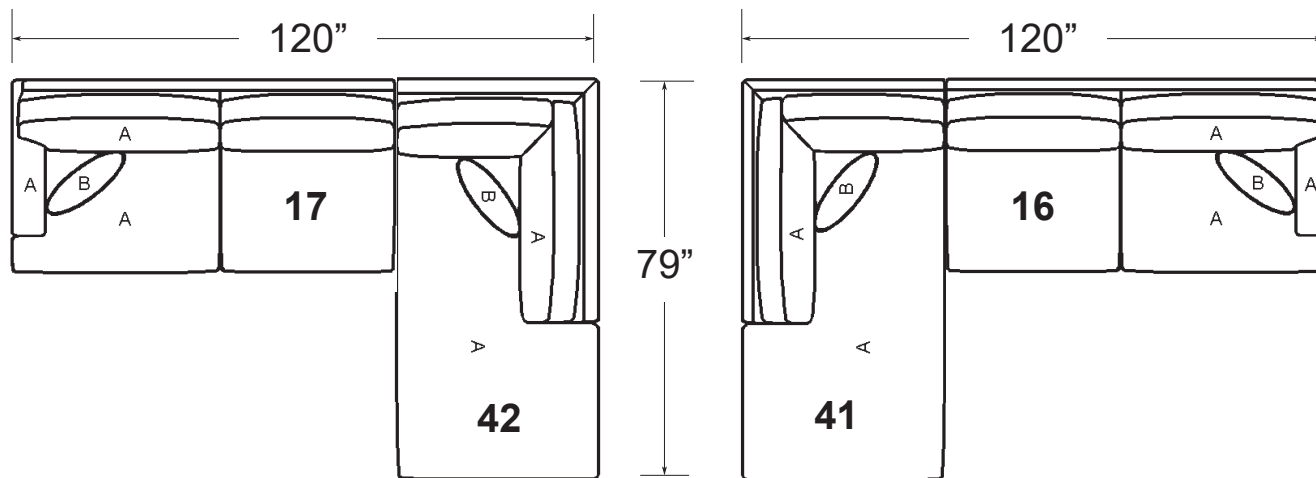

EMENT CONSTRUIT EN AMÉRIQUE DU NORD

2696 SECTIONAL/SECTIONNEL

Toss cushions are water fowl feather encased in a 100% cotton twill / Coussin (duvet de canard) en tissu 100 % coton

2696-16
RHF Sofa
VDF Divan (bras droit)
L-78" D-39" H-37"

2696-17
LHF Sofa
VGF Divan (bras gauche)
L-78" D-39" H-37"

2696-41
LHF Corner Chaise
VDF Chaise Coin
(bras gauche)
L-42" D-79" H-37"

2696-42
RHF Corner Chaise
VDF Chaise Coin
(bras droit)
L-42" D-79" H-37"