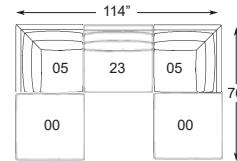

2660-00 Ottoman/Pouf
38"L x 38"D x 18"H

2660-05 Corner/Coin
38"L x 38"D x 33"H

2660-23 Armless Chair/Fauteuil sans bras
38"L x 38"D x 33"H

CREATE YOUR OWN ROOM ARRANGEMENTS / AGENCEZ VOTRE MOBILIER À VOTRE GUISSE

2x 2660-05 Corner/Coin
2660-23 Armless Chair/Fauteuil sans bras

2x 2660-05 Corner/Coin

2660-00 Ottoman/Pouf
2x 2660-05 Corner/Coin
2660-23 Armless Chair/Fauteuil sans bras

2x 2660-00 Ottoman/Pouf
2x 2660-05 Corner/Coin
2660-23 Armless Chair/Fauteuil sans bras