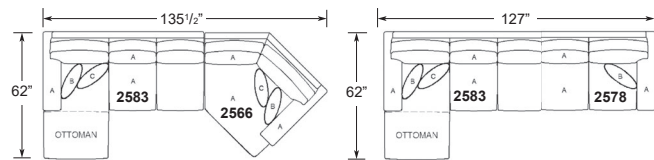

2514 / 3514
Wedge
Coin Arrondi
L-48" D-39" H-37"

2575
Corner / Coin
L-38.5" D-38.5" H-37"

2576
RHF Sofa
VDF Divan (bras droit)
L-74 1/2" D-40" H-37"

2577
LHF Sofa
VGF Divan (bras gauche)
L-74 1/2" D-40" H-37"

2578
RHF Loveseat
VDF Causeuse
(bras droit)
L-52 1/2" D-40" H-37"

2579
LHF Loveseat
VGF Causeuse
(bras gauche)
L-52 1/2" D-40" H-37"

2580
Armless Chair
Fauteuil sans bras
L-22" D-40" H-37"

2581
Ottoman with chaise seat cushion
Pouf et coussin / chaise longue
L-28 1/2" D-51" H-19"

2582
RHF Sofa with Chaise
VDF Sofa avec Chaise
Longue (bras droit)
L-74 1/2" D-62" H-37"

2583
LHF Sofa with Chaise
VGF Sofa avec Chaise
Longue (bras gauche)
L-74 1/2" D-62" H-37"

2587
LHF Corner Sofa Sectional
VGF Sofa Sectionnel Coin
(bras gauche)
L-90 1/2" D-40" H-37"

2588
RHF Corner Sofa Sectional
VDF Sofa Sectionnel Coin
(bras droit)
L-90 1/2" D-40" H-37"

CREATE YOUR OWN ROOM ARRANGEMENTS / AGENCEZ VOTRE MOBILIER À VOTRE GUISE

2576 SECTIONAL

2179
Sofa
L-84" D-40" H-38"