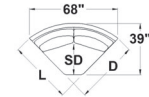

ÉLÉMENT CONSTRUIT EN AMÉRIQUE DU NORD

2576 SECTIONAL/SECTIONNEL

2179
Sofa
Divan
L-84" D-40" H-38"

2179
Condo Sofa
Divan Condo
L-76" D-40" H-38"

2179
Loveseat
Causeuse
L-62" D-40" H-38"

2179
Chair
Fauteuil
L-40" D-40" H-38"

2541-00
Ottoman
Pouf
L-28" D-21" H-18.5"

2004
Armless Loveseat
Causeuse sans bras
L-44 1/2" D-40" H-37"

2566
RHF Cuddler
VDF Causeuse sans bras
(bras droit)
L-61" D-62" H-37"

2567
LHF Cuddler
VGF Causeuse sans bras
(bras gauche)
L-61" D-62" H-37"

2514 / 3514
Wedge
Coin Arrondi
L-48" D-39" H-37"

2575
Corner / Coin
L-38.5" D-38.5" H-37"

2576
RHF Sofa
VDF Divan (bras droit)
L-74 1/2" D-40" H-37"

2577
LHF Sofa
VGF Divan (bras gauche)
L-74 1/2" D-40" H-37"