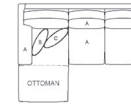

2514 / 3514
Wedge
Coin Arrondi
L-48" D-39" H-37"

2575
Corner / Coin
L-38.5" D-38.5" H-37"

2576
RHF Sofa
VDF Divan (bras droit)
L-74 1/2" D-40" H-37"

2577
LHF Sofa
VGF Divan (bras gauche)
L-74 1/2" D-40" H-37"

2578
RHF Loveseat
VDF Causeuse
(bras droit)
L-52 1/2" D-40" H-37"

2579
LHF Loveseat
VGF Causeuse
(bras gauche)
L-52 1/2" D-40" H-37"

2580
Armless Chair
Fauteuil sans bras
L-22" D-40" H-37"

2581
Ottoman with chaise seat cushion
Pouf et coussin / chaise longue
L-28 1/2" D-51" H-19"

2582
RHF Sofa with Chaise
VDF Sofa avec Chaise
Longue (bras droit)
L-74 1/2" D-62" H-37"

2583
LHF Sofa with Chaise
VGF Sofa avec Chaise
Longue (bras gauche)
L-74 1/2" D-62" H-37"

2587
LHF Corner Sofa Sectional
VGF Sofa Sectionnel Coin
(bras gauche)
L-90 1/2" D-40" H-37"