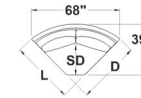

2514 / 3514
Wedge
L-48" D-39" H-37"