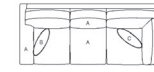

2514 / 3514
Wedge
Coin Arrondi
L-48" D-39" H-37"

2575
Corner / Coin
L-38.5" D-38.5" H-37"

2576
RHF Sofa
VDF Divan (bras droit)
L-74 1/2" D-40" H-37"

2577
LHF Sofa
VGF Divan (bras gauche)
L-74 1/2" D-40" H-37"

2578
RHF Loveseat
VDF Causeuse
(bras droit)
L-52 1/2" D-40" H-37"

2579
LHF Loveseat
VGF Causeuse
(bras gauche)
L-52 1/2" D-40" H-37"

2580
Armless Chair
Fauteuil sans bras
L-22" D-40" H-37"

2581
Ottoman with chaise seat cushion
Pouf et coussin / chaise longue
L-28 1/2" D-51" H-19"

2582
RHF Sofa with Chaise
VDF Sofa avec Chaise
Longue (bras droit)
L-74 1/2" D-62" H-37"

2583
LHF Sofa with Chaise
VGF Sofa avec Chaise
Longue (bras gauche)
L-74 1/2" D-62" H-37"

2587
LHF Corner Sofa Sectional
VGF Sofa Sectionnel Coin
(bras gauche)
L-90 1/2" D-40" H-37"