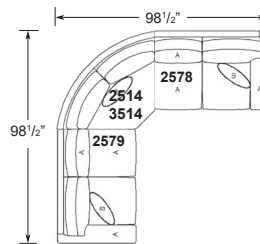

2514 / 3514
Wedge
Coin Arrondi
L-48" D-39" H-37"

2575
Corner / Coin
L-38.5" D-38.5" H-37"

2576
RHF Sofa
VDF Divan (bras droit)
L-74 1/2" D-40" H-37"

2577
LHF Sofa
VGF Divan (bras gauche)
L-74 1/2" D-40" H-37"

2578
RHF Loveseat
VDF Causeuse
(bras droit)
L-52 1/2" D-40" H-37"

2579
LHF Loveseat
VGF Causeuse
(bras gauche)
L-52 1/2" D-40" H-37"

2580
Armless Chair
Fauteuil sans bras
L-22" D-40" H-37"

2581
Ottoman with chaise seat cushion
Pouf et coussin / chaise longue
L-28 1/2" D-51" H-19"

2582
RHF Sofa with Chaise
VDF Sofa avec Chaise
Longue (bras droit)
L-74 1/2" D-62" H-37"

2583
LHF Sofa with Chaise
VGF Sofa avec Chaise
Longue (bras gauche)
L-74 1/2" D-62" H-37"

2587
LHF Corner Sofa Sectional
VGF Sofa Sectionnel Coin
(bras gauche)
L-90 1/2" D-40" H-37"

2588
RHF Corner Sofa Sectional
VDF Sofa Sectionnel Coin
(bras droit)
L-90 1/2" D-40" H-37"

CREATE YOUR OWN ROOM ARRANGEMENTS / AGENCEZ VOTRE MOBILIER À VOTRE GUISE

2576 SECTIONAL

2179
Sofa
L-84" D-40" H-38"