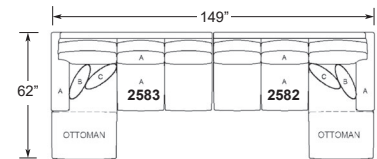

2514 / 3514
Wedge
Coin Arrondi
L-48" D-39" H-37"

2575
Corner / Coin
L-38.5" D-38.5" H-37"

2576
RHF Sofa
VDF Divan (bras droit)
L-74 1/2" D-40" H-37"

2577
LHF Sofa
VGF Divan (bras gauche)
L-74 1/2" D-40" H-37"

2578
RHF Loveseat
VDF Causeuse
(bras droit)
L-52 1/2" D-40" H-37"

2579
LHF Loveseat
VGF Causeuse
(bras gauche)
L-52 1/2" D-40" H-37"

2580
Armless Chair
Fauteuil sans bras
L-22" D-40" H-37"

2581
Ottoman with chaise seat cushion
Pouf et coussin / chaise longue
L-28 1/2" D-51" H-19"

2582
RHF Sofa with Chaise
VDF Sofa avec Chaise
Longue (bras droit)
L-74 1/2" D-62" H-37"

2583
LHF Sofa with Chaise
VGF Sofa avec Chaise
Longue (bras gauche)
L-74 1/2" D-62" H-37"

2587
LHF Corner Sofa Sectional
VGF Sofa Sectionnel Coin
(bras gauche)
L-90 1/2" D-40" H-37"

2588
RHF Corner Sofa Sectional
VDF Sofa Sectionnel Coin
(bras droit)
L-90 1/2" D-40" H-37"

CREATE YOUR OWN ROOM ARRANGEMENTS / AGENCEZ VOTRE MOBILIER À VOTRE GUISE

2576 SECTIONAL

2179
Sofa
L-84" D-40" H-38"