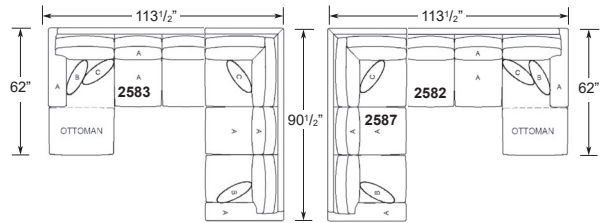

2514 / 3514
Wedge
Coin Arrondi
L-48" D-39" H-37"

2575
Corner / Coin
L-38.5" D-38.5" H-37"

2576
RHF Sofa
VDF Divan (bras droit)
L-74 1/2" D-40" H-37"

2577
LHF Sofa
VGF Divan (bras gauche)
L-74 1/2" D-40" H-37"

2578
RHF Loveseat
VDF Causeuse
(bras droit)
L-52 1/2" D-40" H-37"

2579
LHF Loveseat
VGF Causeuse
(bras gauche)
L-52 1/2" D-40" H-37"

2580
Armless Chair
Fauteuil sans bras
L-22" D-40" H-37"

2581
Ottoman with chaise seat cushion
Pouf et coussin / chaise longue
L-28 1/2" D-51" H-19"

2582
RHF Sofa with Chaise
VDF Sofa avec Chaise
Longue (bras droit)
L-74 1/2" D-62" H-37"

2583
LHF Sofa with Chaise
VGF Sofa avec Chaise
Longue (bras gauche)
L-74 1/2" D-62" H-37"

2587
LHF Corner Sofa Sectional
VGF Sofa Sectionnel Coin
(bras gauche)
L-90 1/2" D-40" H-37"

2588
RHF Corner Sofa Sectional
VDF Sofa Sectionnel Coin
(bras droit)
L-90 1/2" D-40" H-37"

CREATE YOUR OWN ROOM ARRANGEMENTS / AGENCEZ VOTRE MOBILIER À VOTRE GUISE

2576 SECTIONAL

2179
Sofa
L-84" D-40" H-38"