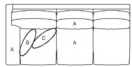

2179
Condo Sofa
L-76" D-40" H-38"

2179
Loveseat
L-62" D-40" H-38"

2179
Chair
L-40" D-40" H-38"

2541-00
Ottoman
L-28" D-21" H-18.5"

2004
Armless Loveseat
L-44 1/2" D-40" H-37"

2566
RHF Cuddler
L-61" D-62" H-37"

2567
LHF Cuddler
L-61" D-62" H-37"

2514 / 3514
Wedge
L-48" D-39" H-37"

2575
Corner
L-38.5" D-38.5" H-37"

2576
RHF Sofa
L-74 1/2" D-40" H-37"

2577
LHF Sofa
L-74 1/2" D-40" H-37"

2578
RHF Loveseat
L-52 1/2" D-40" H-37"