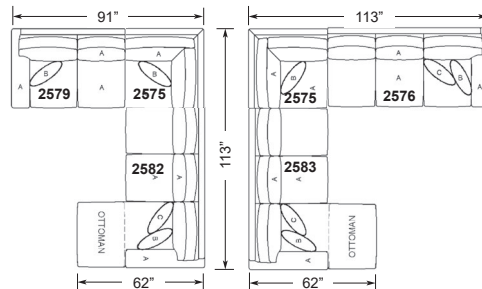

2514 / 3514
Wedge
Coin Arrondi
L-48" D-39" H-37"

2575
Corner / Coin
L-38.5" D-38.5" H-37"

2576
RHF Sofa
VDF Divan (bras droit)
L-74 1/2" D-40" H-37"

2577
LHF Sofa
VGF Divan (bras gauche)
L-74 1/2" D-40" H-37"

2578
RHF Loveseat
VDF Causeuse
(bras droit)
L-52 1/2" D-40" H-37"

2579
LHF Loveseat
VGF Causeuse
(bras gauche)
L-52 1/2" D-40" H-37"

2580
Armless Chair
Fauteuil sans bras
L-22" D-40" H-37"

2581
Ottoman with chaise seat cushion
Pouf et coussin / chaise longue
L-28 1/2" D-51" H-19"

2582
RHF Sofa with Chaise
VDF Sofa avec Chaise
Longue (bras droit)
L-74 1/2" D-62" H-37"

2583
LHF Sofa with Chaise
VGF Sofa avec Chaise
Longue (bras gauche)
L-74 1/2" D-62" H-37"

2587
LHF Corner Sofa Sectional
VGF Sofa Sectionnel Coin
(bras gauche)
L-90 1/2" D-40" H-37"

2588
RHF Corner Sofa Sectional
VDF Sofa Sectionnel Coin
(bras droit)
L-90 1/2" D-40" H-37"

CREATE YOUR OWN ROOM ARRANGEMENTS / AGENCEZ VOTRE MOBILIER À VOTRE GUISE

2576 SECTIONAL

2179
Sofa
L-84" D-40" H-38"