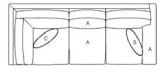

2514 / 3514
Wedge
Coin Arrondi
L-48" D-39" H-37"

2575
Corner / Coin
L-38.5" D-38.5" H-37"

2576
RHF Sofa
VDF Divan (bras droit)
L-74 1/2" D-40" H-37"

2577
LHF Sofa
VGF Divan (bras gauche)
L-74 1/2" D-40" H-37"

2578
RHF Loveseat
VDF Causeuse
(bras droit)
L-52 1/2" D-40" H-37"

2579
LHF Loveseat
VGF Causeuse
(bras gauche)
L-52 1/2" D-40" H-37"

2580
Armless Chair
Fauteuil sans bras
L-22" D-40" H-37"

2581
Ottoman with chaise seat cushion
Pouf et coussin / chaise longue
L-28 1/2" D-51" H-19"

2582
RHF Sofa with Chaise
VDF Sofa avec Chaise
Longue (bras droit)
L-74 1/2" D-62" H-37"

2583
LHF Sofa with Chaise
VGF Sofa avec Chaise
Longue (bras gauche)
L-74 1/2" D-62" H-37"

2587
LHF Corner Sofa Sectional
VGF Sofa Sectionnel Coin
(bras gauche)
L-90 1/2" D-40" H-37"