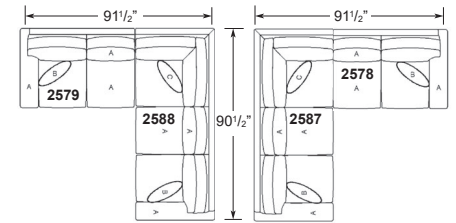

2514 / 3514
Wedge
Coin Arrondi
L-48" D-39" H-37"

2575
Corner / Coin
L-38.5" D-38.5" H-37"

2576
RHF Sofa
VDF Divan (bras droit)
L-74 1/2" D-40" H-37"

2577
LHF Sofa
VGF Divan (bras gauche)
L-74 1/2" D-40" H-37"

2578
RHF Loveseat
VDF Causeuse
(bras droit)
L-52 1/2" D-40" H-37"

2579
LHF Loveseat
VGF Causeuse
(bras gauche)
L-52 1/2" D-40" H-37"

2580
Armless Chair
Fauteuil sans bras
L-22" D-40" H-37"

2581
Ottoman with chaise seat cushion
Pouf et coussin / chaise longue
L-28 1/2" D-51" H-19"

2582
RHF Sofa with Chaise
VDF Sofa avec Chaise
Longue (bras droit)
L-74 1/2" D-62" H-37"

2583
LHF Sofa with Chaise
VGF Sofa avec Chaise
Longue (bras gauche)
L-74 1/2" D-62" H-37"

2587
LHF Corner Sofa Sectional
VGF Sofa Sectionnel Coin
(bras gauche)
L-90 1/2" D-40" H-37"

2588
RHF Corner Sofa Sectional
VDF Sofa Sectionnel Coin
(bras droit)
L-90 1/2" D-40" H-37"

CREATE YOUR OWN ROOM ARRANGEMENTS / AGENCEZ VOTRE MOBILIER À VOTRE GUISE

2576 SECTIONAL

2179
Sofa
L-84" D-40" H-38"