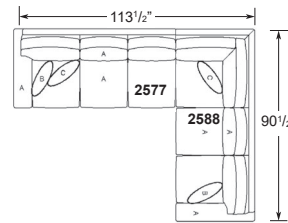

2514 / 3514
Wedge
Coin Arrondi
L-48" D-39" H-37"

2575
Corner / Coin
L-38.5" D-38.5" H-37"

2576
RHF Sofa
VDF Divan (bras droit)
L-74 1/2" D-40" H-37"

2577
LHF Sofa
VGF Divan (bras gauche)
L-74 1/2" D-40" H-37"

2578
RHF Loveseat
VDF Causeuse
(bras droit)
L-52 1/2" D-40" H-37"

2579
LHF Loveseat
VGF Causeuse
(bras gauche)
L-52 1/2" D-40" H-37"

2580
Armless Chair
Fauteuil sans bras
L-22" D-40" H-37"

2581
Ottoman with chaise seat cushion
Pouf et coussin / chaise longue
L-28 1/2" D-51" H-19"

2582
RHF Sofa with Chaise
VDF Sofa avec Chaise
Longue (bras droit)
L-74 1/2" D-62" H-37"

2583
LHF Sofa with Chaise
VGF Sofa avec Chaise
Longue (bras gauche)
L-74 1/2" D-62" H-37"

2587
LHF Corner Sofa Sectional
VGF Sofa Sectionnel Coin
(bras gauche)
L-90 1/2" D-40" H-37"

2588
RHF Corner Sofa Sectional
VDF Sofa Sectionnel Coin
(bras droit)
L-90 1/2" D-40" H-37"

CREATE YOUR OWN ROOM ARRANGEMENTS / AGENCEZ VOTRE MOBILIER À VOTRE GUISE

2576 SECTIONAL

2179
Sofa
L-84" D-40" H-38"