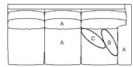

2576
RHF Sofa
L-74 1/2" D-40" H-37"