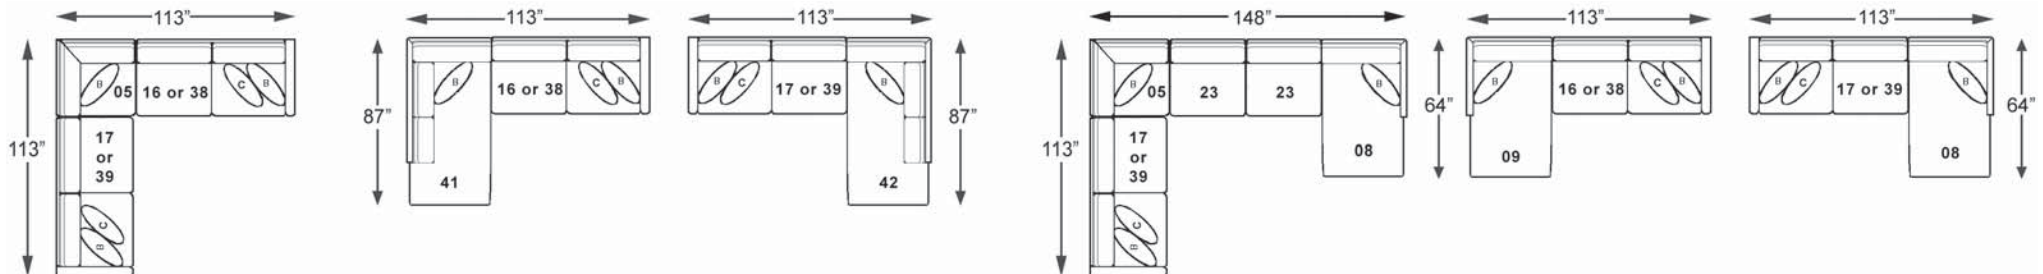

CREATE YOUR OWN ROOM ARRANGEMENTS • AGENCEZ VOTRE MOBILIER À VOTRE GUISE