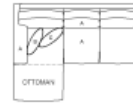

2575
Corner / Coin
L-38.5" D-38.5" H-37"

2576
RHF Sofa
VDF Divan (bras droit)
L-74 1/2" D-40" H-37"

2577
LHF Sofa
VGF Divan (bras gauche)
L-74 1/2" D-40" H-37"

2578
RHF Loveseat
VDF Causeuse
(bras droit)
L-52 1/2" D-40" H-37"

2579
LHF Loveseat
VGF Causeuse
(bras gauche)
L-52 1/2" D-40" H-37"

2580
Armless Chair
Fauteuil sans bras
L-22" D-40" H-37"

2581
Ottoman with chaise seat cushion
Pouf et coussin /chaise longue
L-28 1/2" D-51" H-20"

2582
RHF Sofa with Chaise
VDF Sofa avec Chaise
Longue (bras droit)
L-74 1/2" D-62" H-37"

2583
LHF SOFA with Chaise
VGF Sofa avec Chaise
Longue (bras gauche)
L-74 1/2" D-62" H-37"

2587
LHF Corner Sofa Sectional
VGF Sofa Sectionnel Coin
(bras gauche)
L-90 1/2" D-40" H-37"