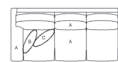

2007 LHF Sofa
L-75" D-40" H-37"