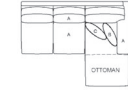

CREATE YOUR OWN ROOM ARRANGEMENTS / AGENCEZ VOTRE MOBILIER À VOTRE GUISE

2017

2012

2006 SECTIONAL

2003 Sofa
L-84" D-40" H-38"

2003 Loveseat
L-62" D-40" H-38"

2003 Chair
L-40" D-40" H-38"

2004 Armless Loveseat
L-44.5" D-40" H-37"

2006 RHF Sofa
L-75" D-40" H-37"

2007 LHF Sofa
L-75" D-40" H-37"

2008 RHF Loveseat
L-53" D-40" H-37"

2009 LHF Loveseat
L-53" D-40" H-37"

2010 RHF Cuddler
L-61" D-62" H-37"

2011 LHF Cuddler
L-61" D-62" H-37"