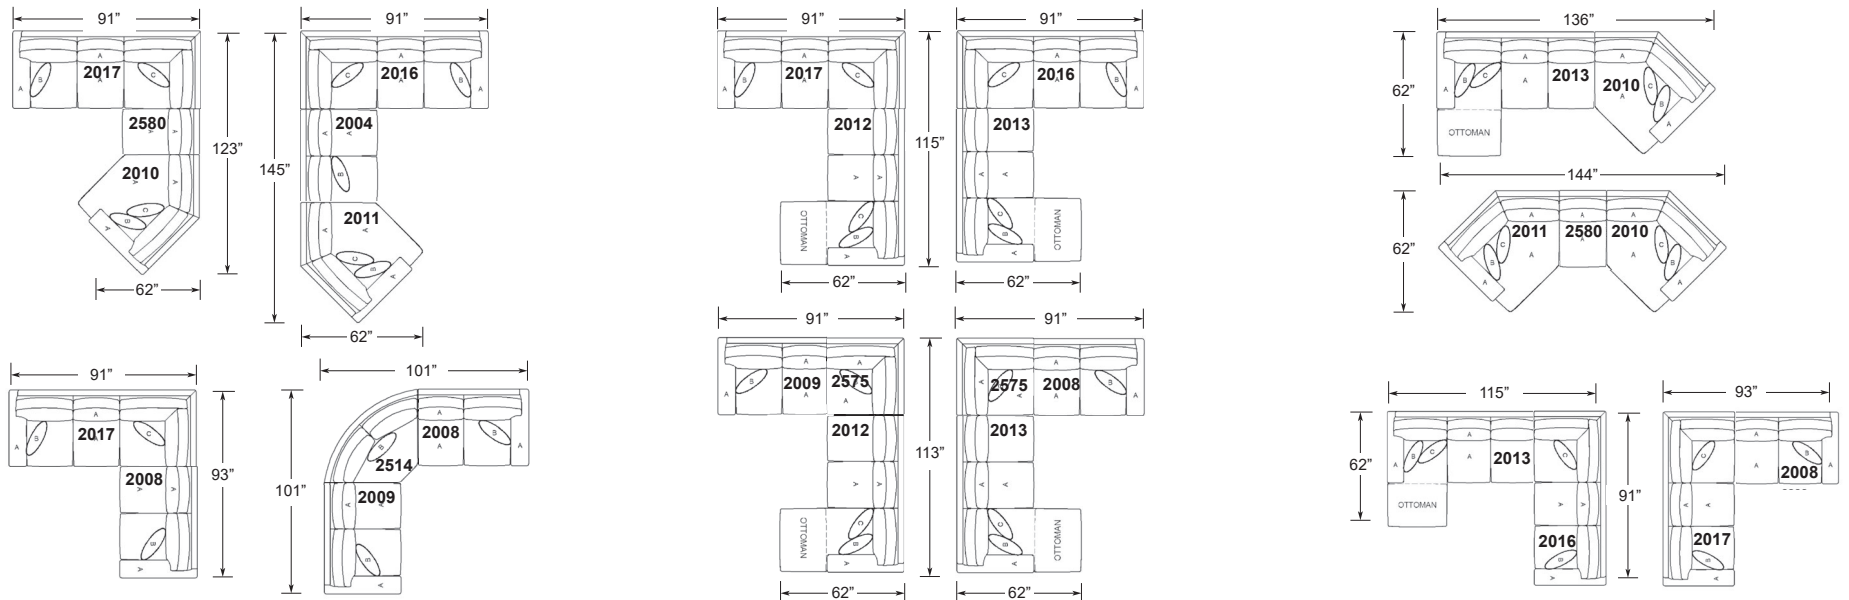

2006 SECTIONAL/SECTIONNEL

											
2003 Sofa Divan L-84" D-40" H-38"	2003 Loveseat Causeuse L-62" D-40" H-38"	2003 Chair Fauteuil L-40" D-40" H-38"	2004 Armless Loveseat Causeuse sans bras L-44.5" D-40" H-37"	2006 RHF Sofa VDF Divan (bras droit) L-75" D-40" H-37"	2007 LHF Sofa VGF Divan (bras gauche) L-75" D-40" H-37"	2008 RHF Loveseat VDF Causeuse (bras droit) L-53" D-40" H-37"	2009 LHF Loveseat VGF Causeuse (bras gauche) L-53" D-40" H-37"	2010 RHF Cuddler VDF Causeuse sans bras (bras droit) L-61" D-62" H-37"	2011 LHF Cuddler VGF Causeuse sans bras (bras gauche) L-61" D-62" H-37"	2012 RHF Sofa with Chaise VDF Sofa avec Chaise Longue (bras droit) L-75" D-62" H-37"	2013 LHF Sofa with Chaise VGF Sofa avec Chaise Longue (bras gauche) L-75" D-62" H-37"

						
2016 RHF Corner Sofa Sectional VDF Divan Sectionnel Coin (bras droit) L-91" D-40" H-37"	2017 LHF Corner Sofa Sectional VGF Divan Sectionnel Coin (bras gauche) L-91" D-40" H-37"	2514 Wedge Coin Arrondi L-48" D-39" H-37"	2575 Corner / Coin L-39" D-39" H-37"	2580 Armless Chair Fauteuil sans bras L-22" D-40" H-37"	2581 Ottoman with chaise seat cushion Pof et coussin / chaise longue L-29" D-51" H-20"	2541 Ottoman Pouf L-28" D-21" H-19"

CREATE YOUR OWN ROOM ARRANGEMENTS / AGENCEZ VOTRE MOBILIER À VOTRE GUISE

2017

2012

2006 SECTIONAL

2003 Sofa
L-84" D-40" H-38"

2003 Loveseat
L-62" D-40" H-38"

2003 Chair
L-40" D-40" H-38"

2004 Armless Loveseat
L-44.5" D-40" H-37"

2006 RHF Sofa
L-75" D-40" H-37"

2007 LHF Sofa
L-75" D-40" H-37"

2008 RHF Loveseat
L-53" D-40" H-37"

2009 LHF Loveseat
L-53" D-40" H-37"

2010 RHF Cuddler
L-61" D-62" H-37"

2011 LHF Cuddler
L-61" D-62" H-37"