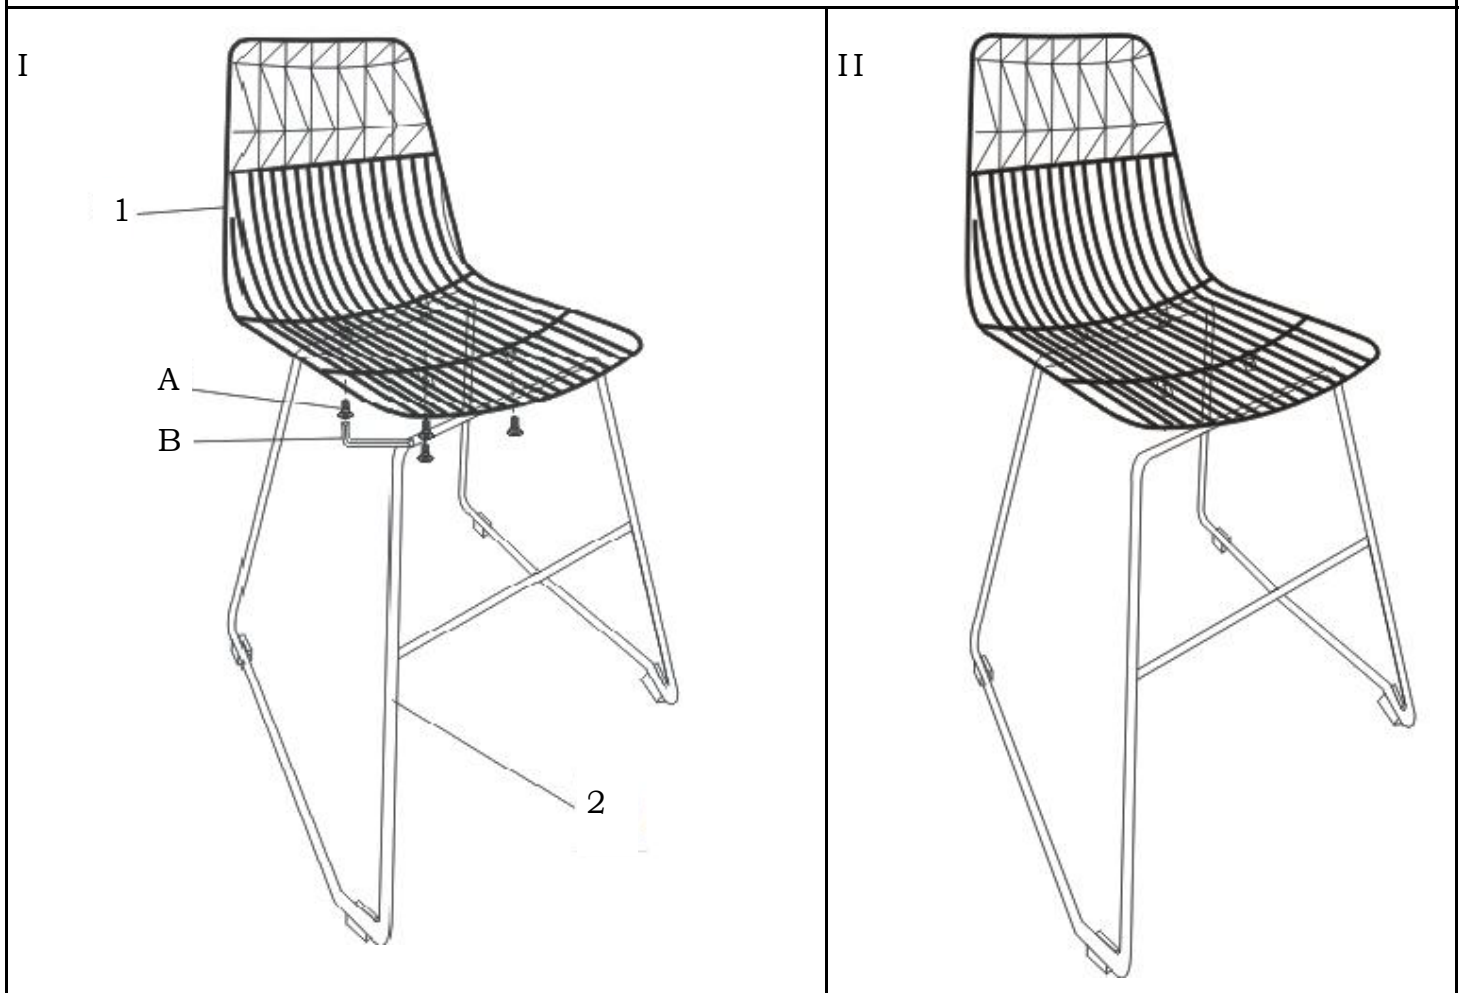

ITEM NAME/NOM D'ITEM: BRODY BAR CHAIR

ITEM # /NO.ITEM: 101024/101025/101026

PARTS LIST/LISTE DES PIÈCES

(1)	(2)	(3)	
 x1	 x1	A.  M6 x 12mm x1	B.  M6 x1

ASSEMBLY INSTRUCTIONS/INSTRUCTIONS D'ASSEMBLAGE

For missing parts or damaged parts, please call