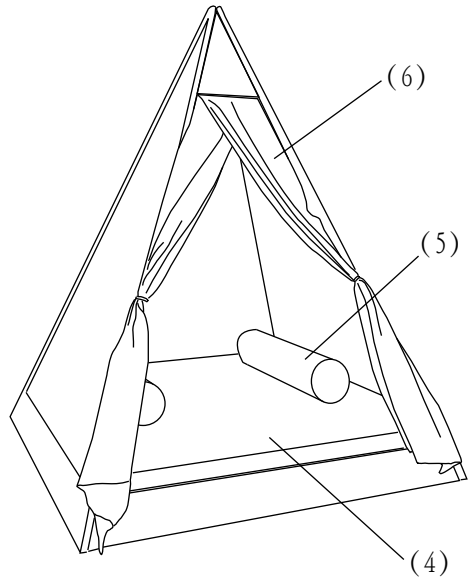

For missing parts or damaged parts, please call

USA: 1-866-798-6663
Canada: 514-382-6661

AI-1-170710