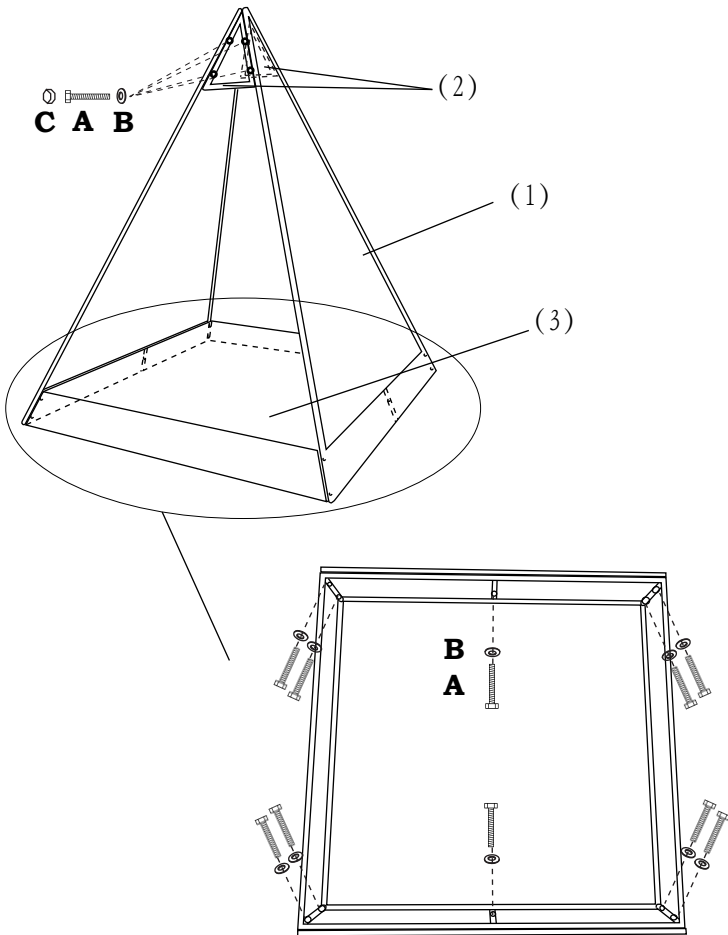

ITEM NAME / NOM D'ITEM : ALBANY DAYBED

ITEM # / NO.ITEM : 100880

PARTS LIST / LISTE DES PIÈCES

(1)	(4)	(7)
×2	×1	A. ×18 B. ×18 C. ×8 D. ×1
(2)	(5)	
×2	×2	
(3)	(6)	
×1	×2	

ASSEMBLY INSTRUCTIONS / INSTRUCTIONS D'ASSEMBLAGE

I

II